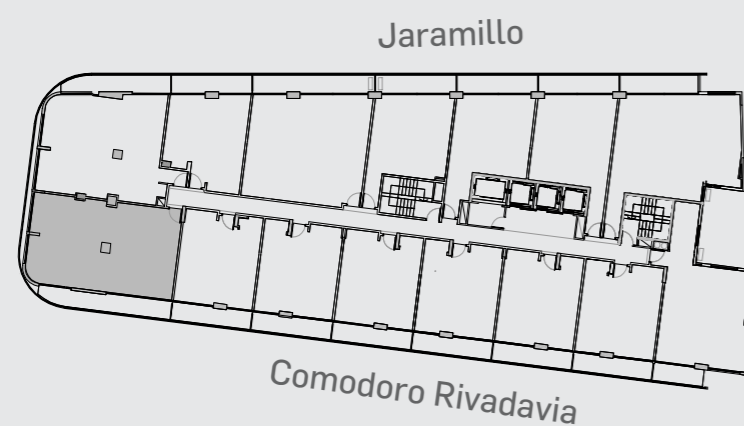

Unidad 08

CABILDO Y JARAMILLO

Planta 3 - 4 ambientes

SUP. CUBIERTA: 77.56 m
 SUP. SEMICUBIERTA: 17.78 m
 SUP. TOTAL: 95.34 m

Av. Comodoro Rivadavia

INTERWIN MARKETING INMOBILIARIO
 Suc. Barrio Norte: M. T. de Alvear 1615. Tel: 5275-4400
 Suc. Las Cañitas: Bvd. Chenaut 1956. Tel: 5275-4300