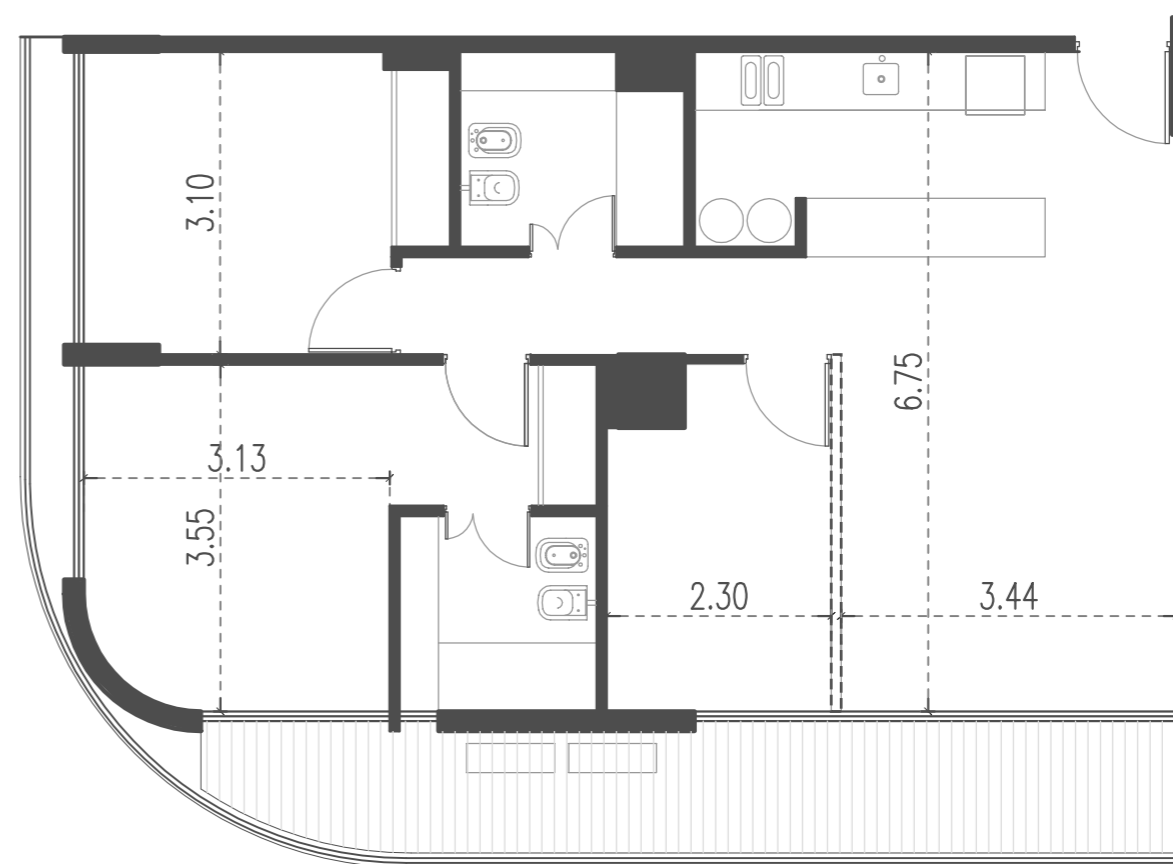

Unidad 08

CABILDO Y JARAMILLO

Planta 3 - 4 ambientes

SUP. CUBIERTA: 77.56 m
 SUP. SEMICUBIERTA: 17.78 m
 SUP. TOTAL: 95.34 m

Av. Comodoro Rivadavia

INTERWIN MARKETING INMOBILIARIO
 Suc. Barrio Norte: M. T. de Alvear 1615. Tel: 5275-4400
 Suc. Las Cañitas: Bvd. Chenaut 1956. Tel: 5275-4300