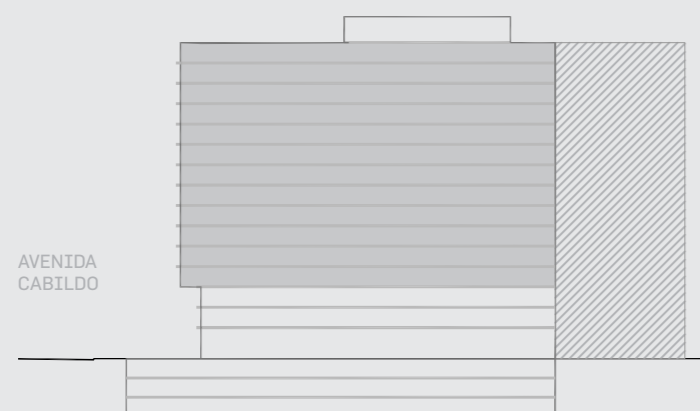

Unidad 08

CABILDO Y JARAMILLO

Planta 3 - 4 ambientes

SUP. CUBIERTA: 77.56 m
 SUP. SEMICUBIERTA: 17.78 m
 SUP. TOTAL: 95.34 m

Av. Comodoro Rivadavia

INTERWIN MARKETING INMOBILIARIO
 Suc. Barrio Norte: M. T. de Alvear 1615. Tel: 5275-4400
 Suc. Las Cañitas: Bvd. Chenaut 1956. Tel: 5275-4300