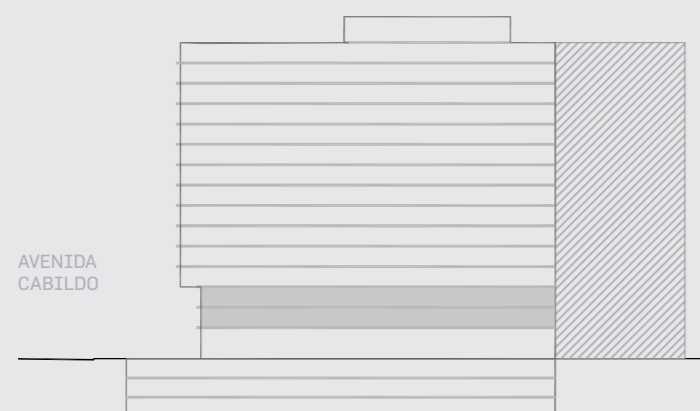

Unidad 9

CABILDO Y JARAMILLO

Planta 3 - 1 ambiente

SUP. CUBIERTA:	28.84 m
SUP. SEMICUBIERTA:	5.43 m
SUP. TOTAL:	34.27 m

Blv. Comodoro Rivadavia

INTERWIN MARKETING INMOBILIARIO
Suc. Barrio Norte: M. T. de Alvear 1615. Tel: 5275-4400
Suc. Las Cañitas: Bvd. Chenaut 1956. Tel: 5275-4300