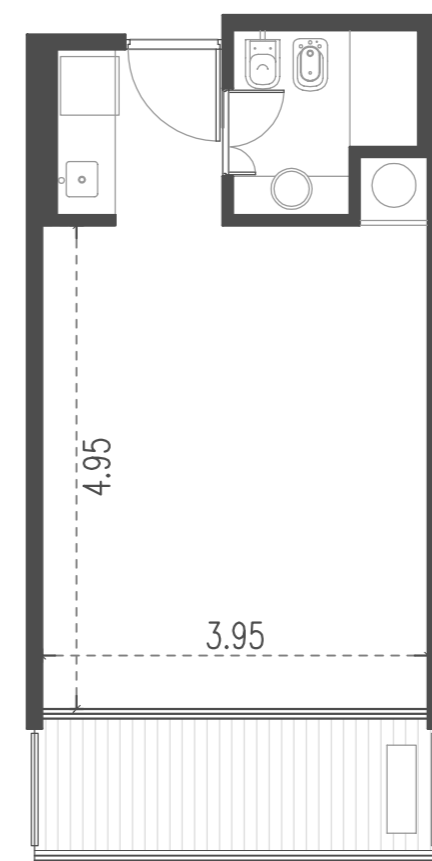

Unidad 9

CABILDO Y JARAMILLO

Planta 3 - 1 ambiente

SUP. CUBIERTA:	28.84 m
SUP. SEMICUBIERTA:	5.43 m
SUP. TOTAL:	34.27 m

Blv. Comodoro Rivadavia

INTERWIN MARKETING INMOBILIARIO
Suc. Barrio Norte: M. T. de Alvear 1615. Tel: 5275-4400
Suc. Las Cañitas: Bvd. Chenaut 1956. Tel: 5275-4300