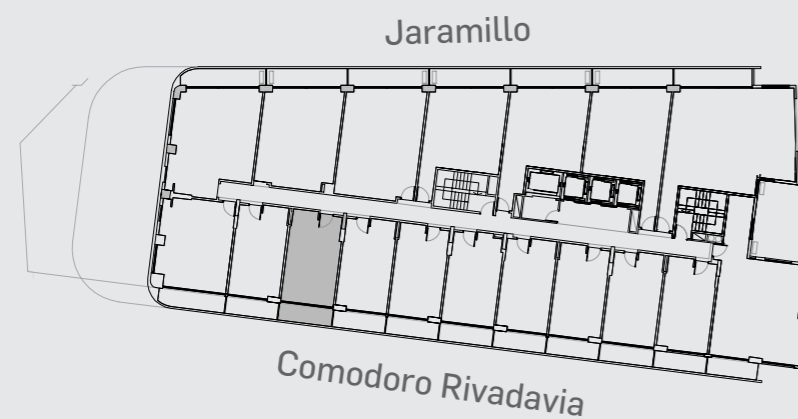

Unidad 9

CABILDO Y JARAMILLO

Planta 3 - 1 ambiente

SUP. CUBIERTA:	28.84 m
SUP. SEMICUBIERTA:	5.43 m
SUP. TOTAL:	34.27 m

Blv. Comodoro Rivadavia

INTERWIN MARKETING INMOBILIARIO
Suc. Barrio Norte: M. T. de Alvear 1615. Tel: 5275-4400
Suc. Las Cañitas: Bvd. Chenaut 1956. Tel: 5275-4300