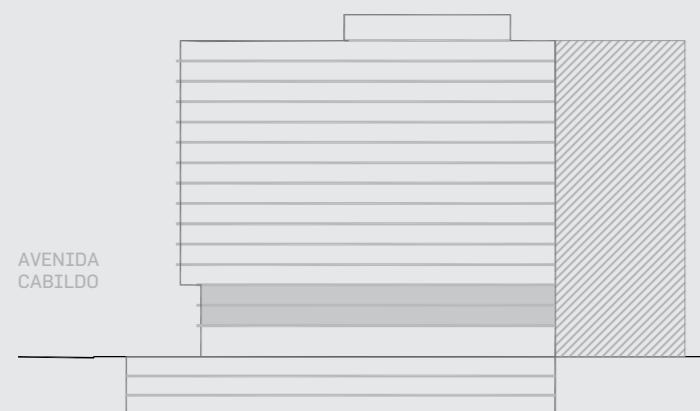

## CABILDO Y JARAMILLO

Planta 1 al 3 - 1 ambiente

SUP. CUBIERTA:	29.12 m
SUP. SEMICUBIERTA:	6.71 m
SUP. TOTAL:	35.83 m

Blv. Comodoro Rivadavia

**INTERWIN MARKETING INMOBILIARIO**  
Suc. Barrio Norte: M. T. de Alvear 1615. Tel: 5275-4400  
Suc. Las Cañitas: Bvd. Chenaut 1956. Tel: 5275-4300