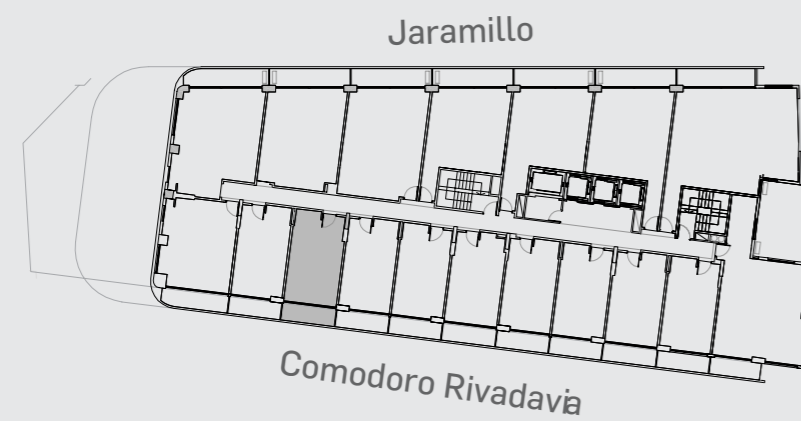

Unidad 12

CABILDO Y JARAMILLO

Planta 1 al 3 - 1 ambiente

SUP. CUBIERTA: 28.42 m
SUP. SEMICUBIERTA: 6 m
SUP. TOTAL: 34.42 m

Blv. Comodoro Rivadavia

INTERWIN MARKETING INMOBILIARIO
Suc. Barrio Norte: M. T. de Alvear 1615. Tel: 5275-4400
Suc. Las Cañitas: Bvd. Chenaut 1956. Tel: 5275-4300