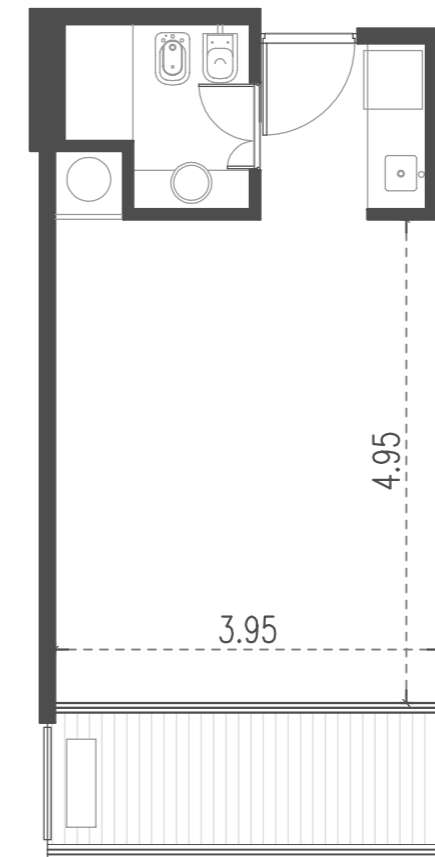

Unidad 12

CABILDO Y JARAMILLO

Planta 1 al 3 - 1 ambiente

SUP. CUBIERTA: 28.42 m
SUP. SEMICUBIERTA: 6 m
SUP. TOTAL: 34.42 m

Blv. Comodoro Rivadavia

INTERWIN MARKETING INMOBILIARIO
Suc. Barrio Norte: M. T. de Alvear 1615. Tel: 5275-4400
Suc. Las Cañitas: Bvd. Chenaut 1956. Tel: 5275-4300