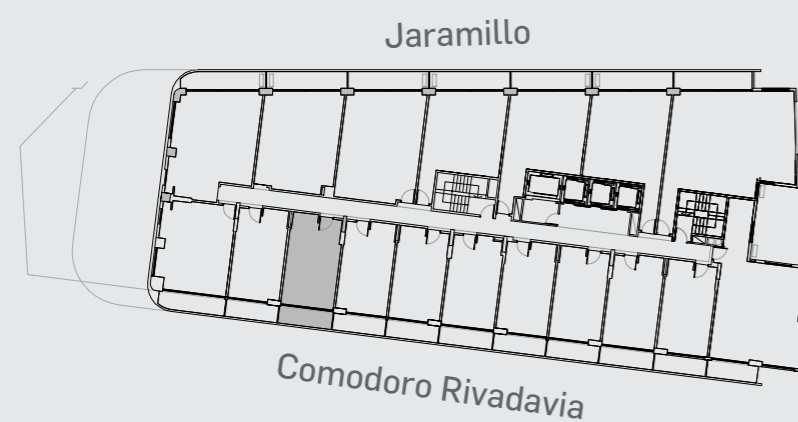

# Unidad 13

## CABILDO Y JARAMILLO

Planta 1 al 3 - 1 ambiente

SUP. CUBIERTA:	29.15 m
SUP. SEMICUBIERTA:	6.71 m
SUP. TOTAL:	35.86 m

Blv. Comodoro Rivadavia

**INTERWIN MARKETING INMOBILIARIO**  
Suc. Barrio Norte: M. T. de Alvear 1615. Tel: 5275-4400  
Suc. Las Cañitas: Bvd. Chenaut 1956. Tel: 5275-4300