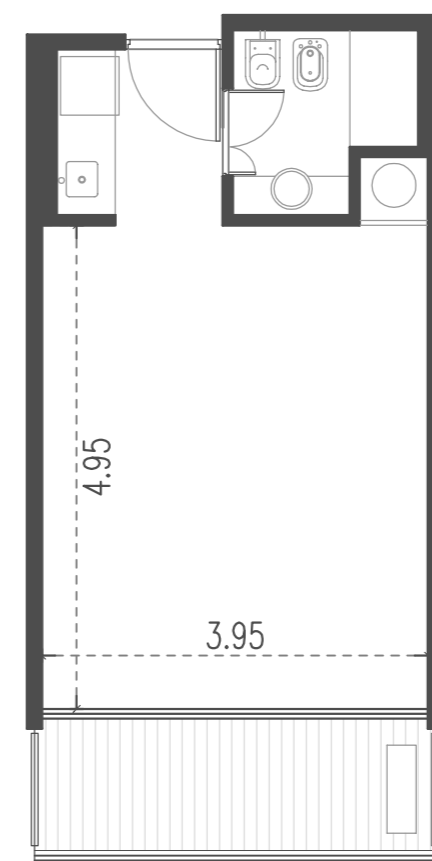

# Unidad 13

## CABILDO Y JARAMILLO

Planta 1 al 3 - 1 ambiente

SUP. CUBIERTA:	29.15 m
SUP. SEMICUBIERTA:	6.71 m
SUP. TOTAL:	35.86 m

Blv. Comodoro Rivadavia

**INTERWIN MARKETING INMOBILIARIO**  
Suc. Barrio Norte: M. T. de Alvear 1615. Tel: 5275-4400  
Suc. Las Cañitas: Bvd. Chenaut 1956. Tel: 5275-4300