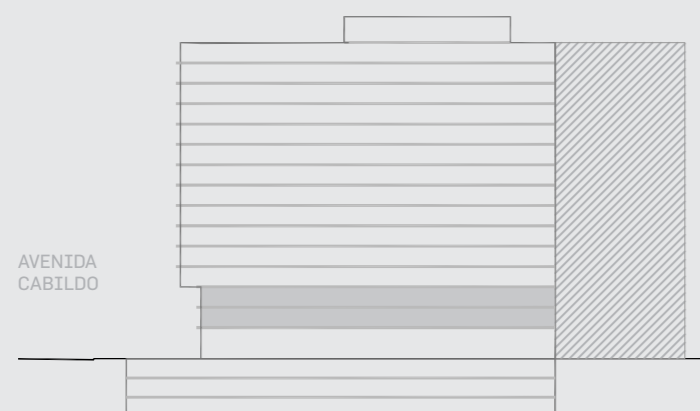

# Unidad 13

## CABILDO Y JARAMILLO

Planta 1 al 3 - 1 ambiente

SUP. CUBIERTA:	29.15 m
SUP. SEMICUBIERTA:	6.71 m
SUP. TOTAL:	35.86 m

Blv. Comodoro Rivadavia

**INTERWIN MARKETING INMOBILIARIO**  
Suc. Barrio Norte: M. T. de Alvear 1615. Tel: 5275-4400  
Suc. Las Cañitas: Bvd. Chenaut 1956. Tel: 5275-4300