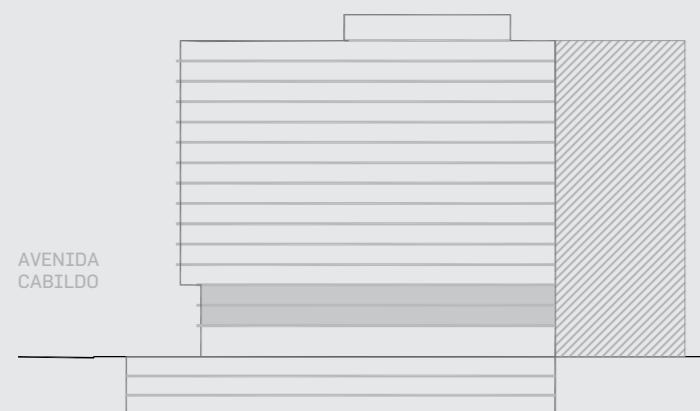

Unidad 15

CABILDO Y JARAMILLO

Planta 1 y 3 - 1 ambiente

SUP. CUBIERTA: 28.45 m
SUP. SEMICUBIERTA: 5.43 m
SUP. TOTAL: 33.88 m

Blv. Comodoro Rivadavia

INTERWIN MARKETING INMOBILIARIO
Suc. Barrio Norte: M. T. de Alvear 1615. Tel: 5275-4400
Suc. Las Cañitas: Bvd. Chenaut 1956. Tel: 5275-4300