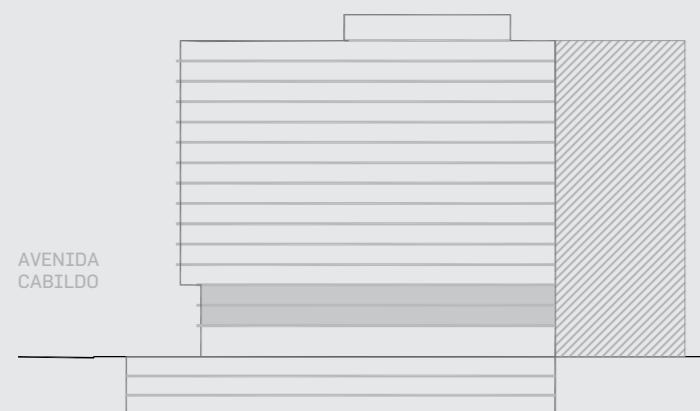

Unidad 17

CABILDO Y JARAMILLO

Planta 1 al 3 - 1 ambiente

SUP. CUBIERTA:	28.34 m
SUP. SEMICUBIERTA:	6 m
SUP. TOTAL:	34.34 m

Blv. Comodoro Rivadavia

INTERWIN MARKETING INMOBILIARIO
Suc. Barrio Norte: M. T. de Alvear 1615. Tel: 5275-4400
Suc. Las Cañitas: Bvd. Chenaut 1956. Tel: 5275-4300