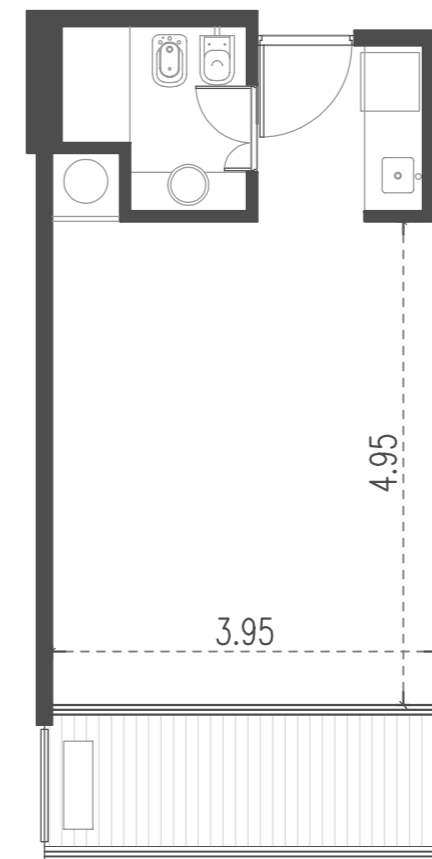

Unidad 17

CABILDO Y JARAMILLO

Planta 1 al 3 - 1 ambiente

SUP. CUBIERTA:	28.34 m
SUP. SEMICUBIERTA:	6 m
SUP. TOTAL:	34.34 m

Blv. Comodoro Rivadavia

INTERWIN MARKETING INMOBILIARIO
Suc. Barrio Norte: M. T. de Alvear 1615. Tel: 5275-4400
Suc. Las Cañitas: Bvd. Chenaut 1956. Tel: 5275-4300