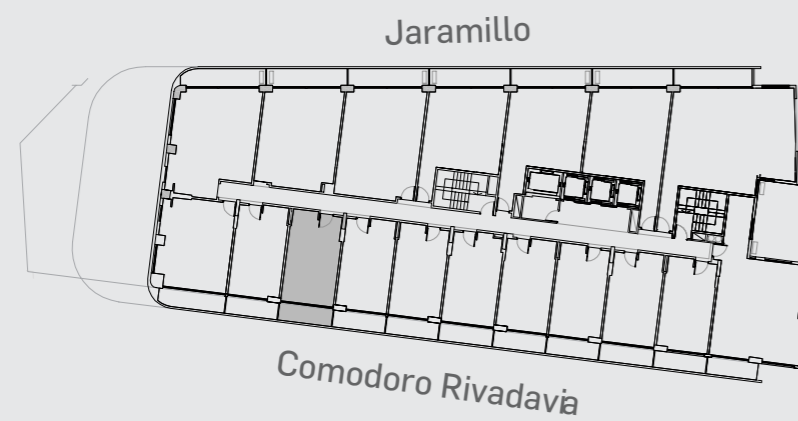

Unidad 17

CABILDO Y JARAMILLO

Planta 1 al 3 - 1 ambiente

SUP. CUBIERTA:	28.34 m
SUP. SEMICUBIERTA:	6 m
SUP. TOTAL:	34.34 m

Blv. Comodoro Rivadavia

INTERWIN MARKETING INMOBILIARIO
Suc. Barrio Norte: M. T. de Alvear 1615. Tel: 5275-4400
Suc. Las Cañitas: Bvd. Chenaut 1956. Tel: 5275-4300