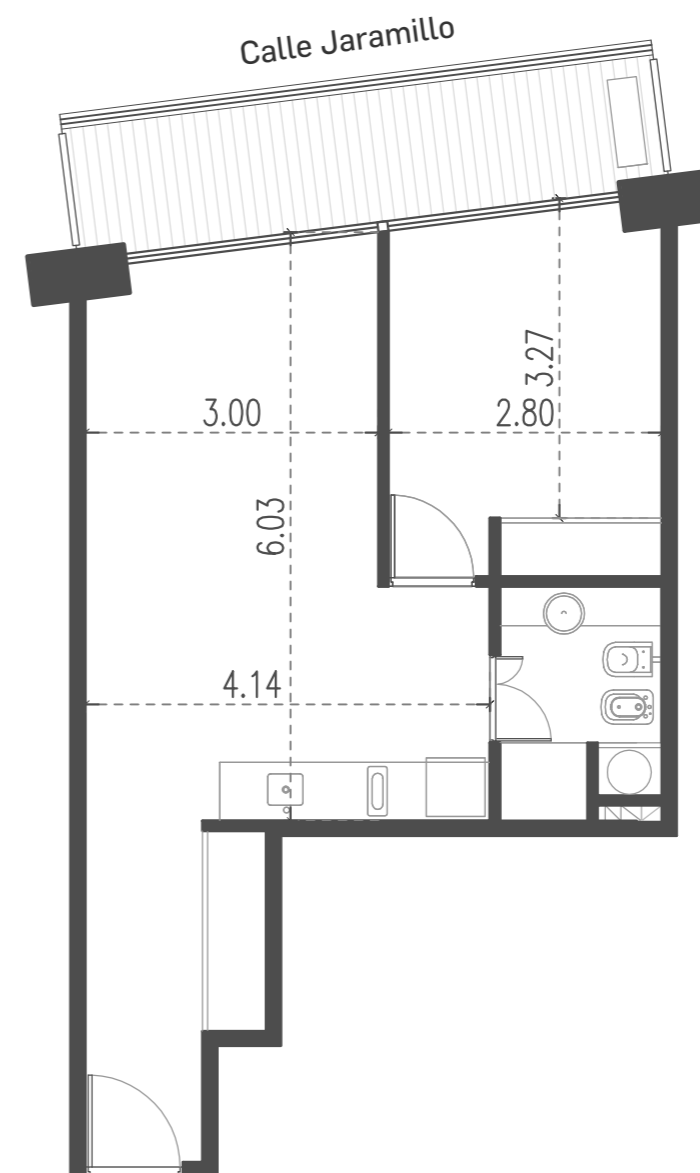

## CABILDO Y JARAMILLO

Planta 1 al 14 - 2 ambientes

SUP. CUBIERTA:	43.21 m
SUP. SEMICUBIERTA:	9.18 m
SUP. TOTAL:	52.39 m

**INTERWIN MARKETING INMOBILIARIO**  
 Suc. Barrio Norte: M. T. de Alvear 1615. Tel: 5275-4400  
 Suc. Las Cañitas: Bvd. Chenaut 1956. Tel: 5275-4300