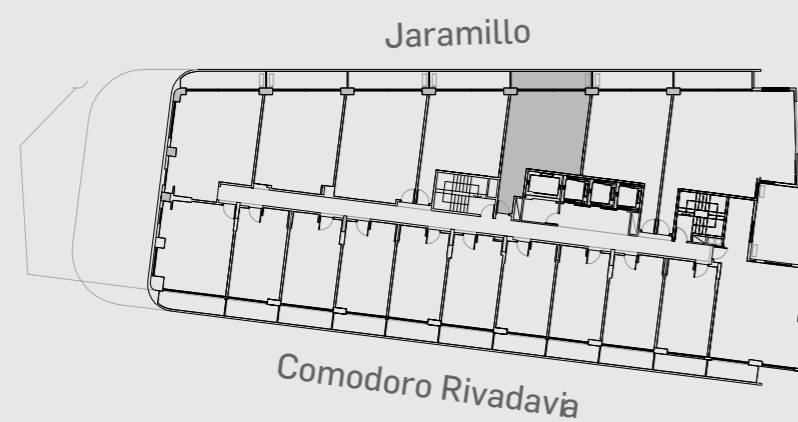

# Unidad 05

## CABILDO Y JARAMILLO

Planta 1 al 14 - 2 ambientes

SUP. CUBIERTA:	43.21 m
SUP. SEMICUBIERTA:	9.18 m
SUP. TOTAL:	52.39 m

**INTERWIN MARKETING INMOBILIARIO**  
 Suc. Barrio Norte: M. T. de Alvear 1615. Tel: 5275-4400  
 Suc. Las Cañitas: Bvd. Chenaut 1956. Tel: 5275-4300