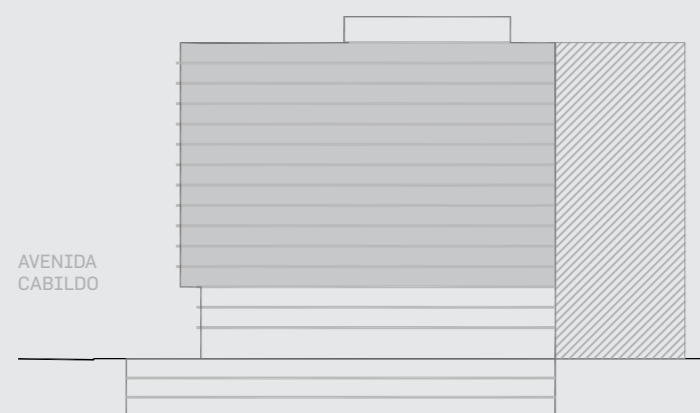

Unidad 12

CABILDO Y JARAMILLO

Planta 4 al 13 - 2 ambientes

SUP. CUBIERTA: 43.20 m
SUP. SEMICUBIERTA: 9.07 m
SUP. TOTAL: 52.27 m

Av. Comodoro Rivadavia

INTERWIN MARKETING INMOBILIARIO
Suc. Barrio Norte: M. T. de Alvear 1615. Tel: 5275-4400
Suc. Las Cañitas: Bvd. Chenaut 1956. Tel: 5275-4300