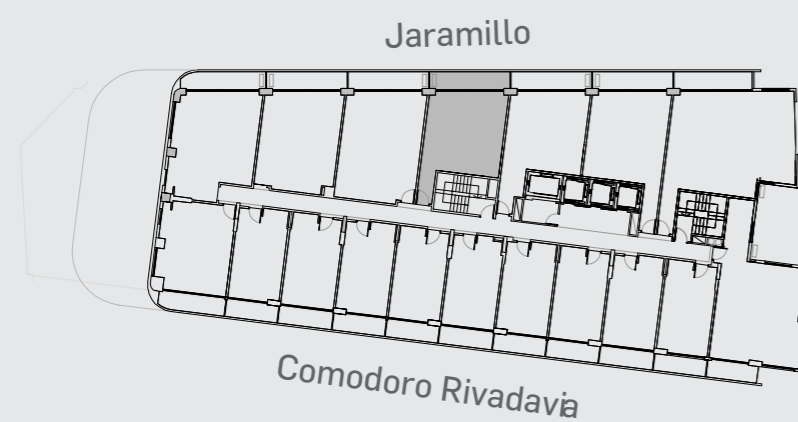

Unidad 04

CABILDO Y JARAMILLO

Planta 1 al 14 - 2 ambientes

SUP. CUBIERTA: 41.78 m
 SUP. SEMICUBIERTA: 9.27 m
 SUP. TOTAL: 51.05 m

INTERWIN MARKETING INMOBILIARIO
 Suc. Barrio Norte: M. T. de Alvear 1615. Tel: 5275-4400
 Suc. Las Cañitas: Bvd. Chenaut 1956. Tel: 5275-4300