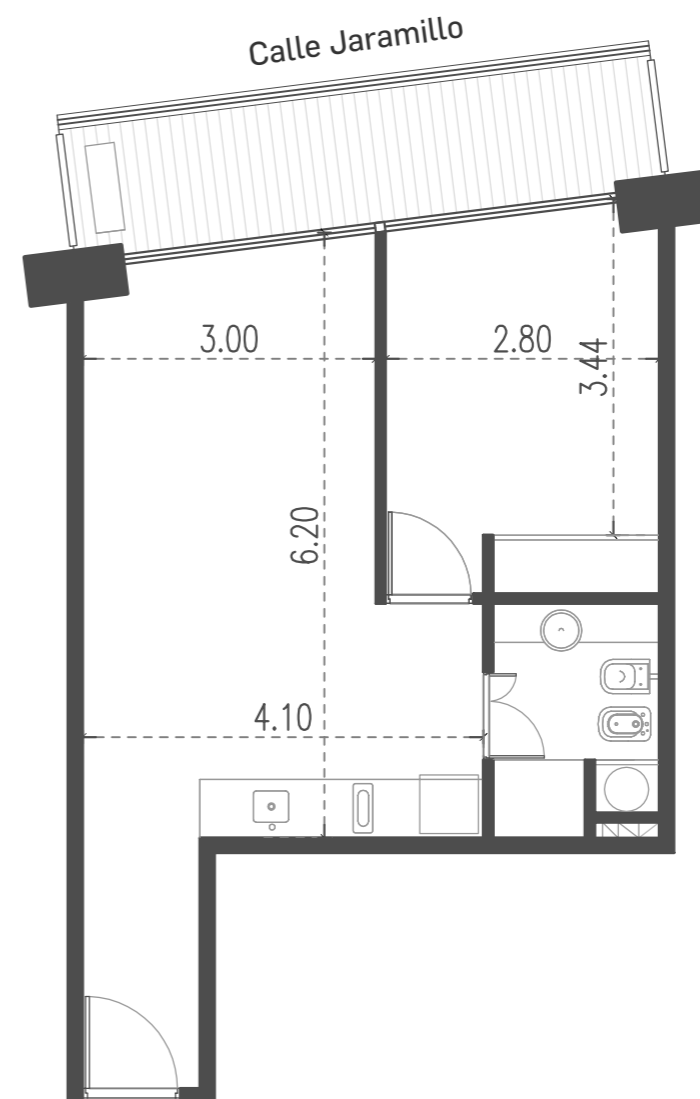

Unidad 04

CABILDO Y JARAMILLO

Planta 1 al 14 - 2 ambientes

SUP. CUBIERTA: 41.78 m
 SUP. SEMICUBIERTA: 9.27 m
 SUP. TOTAL: 51.05 m

INTERWIN MARKETING INMOBILIARIO
 Suc. Barrio Norte: M. T. de Alvear 1615. Tel: 5275-4400
 Suc. Las Cañitas: Bvd. Chenaut 1956. Tel: 5275-4300