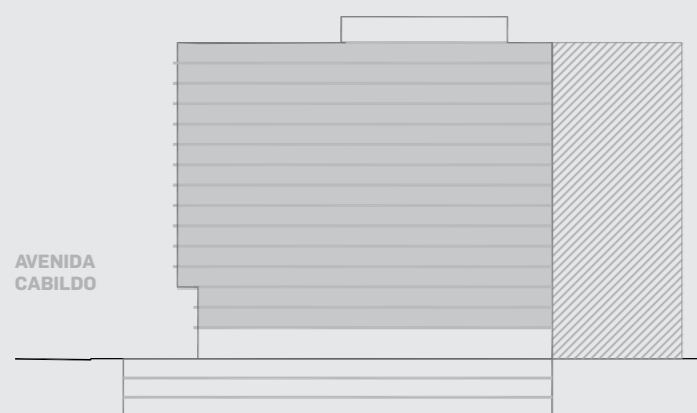

Unidad 07

CABILDO Y JARAMILLO

Planta 2 al 14 - 3 ambientes

SUP. CUBIERTA: 80.56 m
 SUP. SEMICUBIERTA: 9.22 m
 SUP. TOTAL: 89.78 m

INTERWIN MARKETING INMOBILIARIO
 Suc. Barrio Norte: M. T. de Alvear 1615. Tel: 5275-4400
 Suc. Las Cañitas: Bvd. Chenaut 1956. Tel: 5275-4300