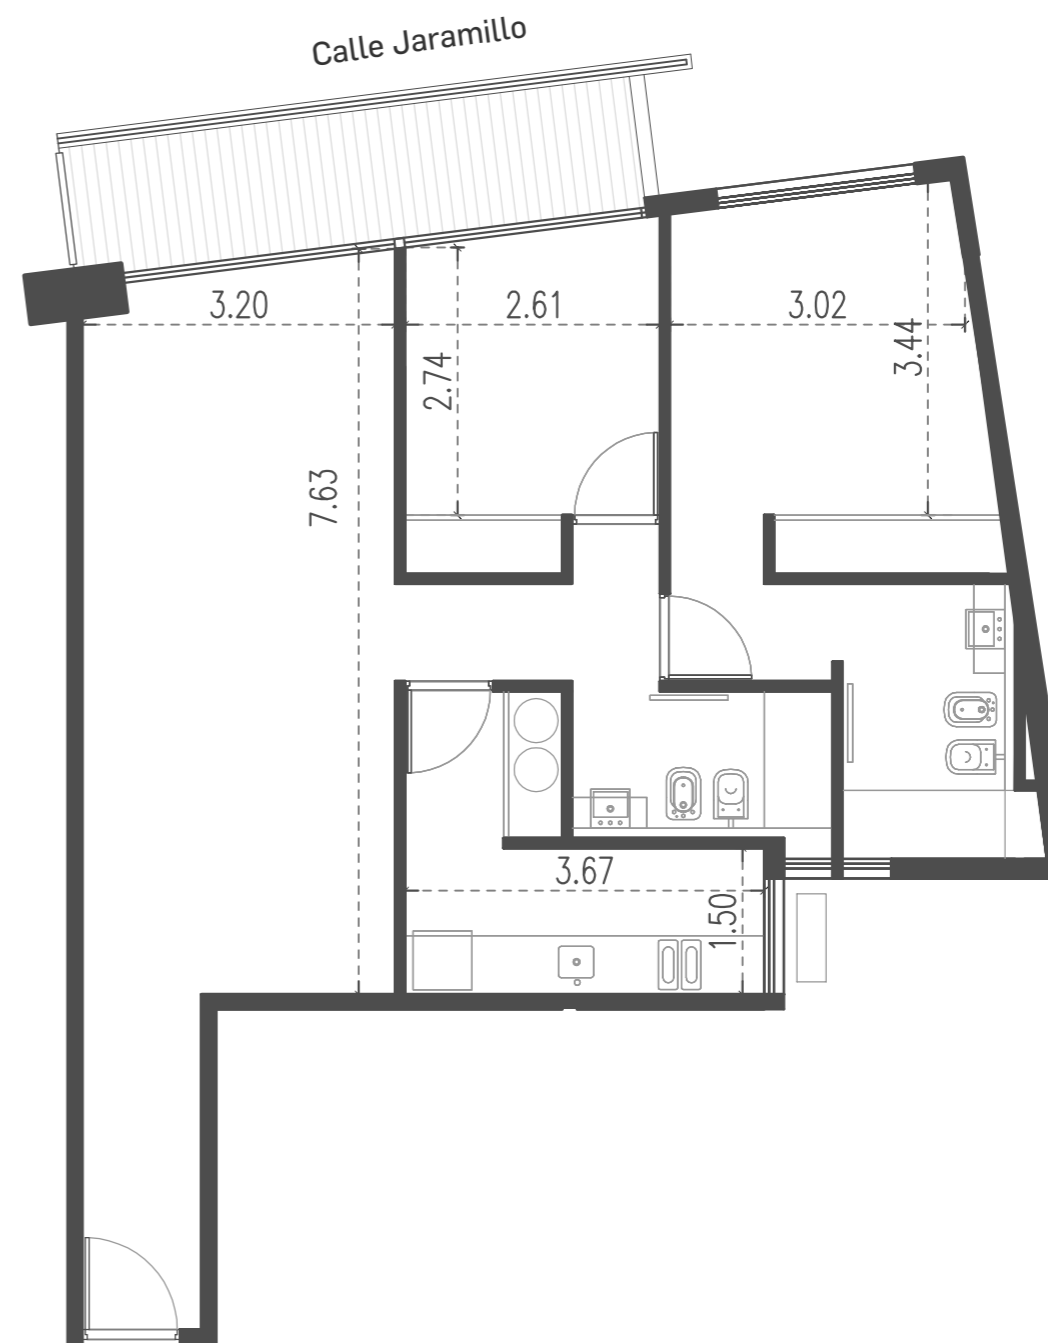

Unidad 07

CABILDO Y JARAMILLO

Planta 2 al 14 - 3 ambientes

SUP. CUBIERTA: 80.56 m
 SUP. SEMICUBIERTA: 9.22 m
 SUP. TOTAL: 89.78 m

INTERWIN MARKETING INMOBILIARIO
 Suc. Barrio Norte: M. T. de Alvear 1615. Tel: 5275-4400
 Suc. Las Cañitas: Bvd. Chenaut 1956. Tel: 5275-4300