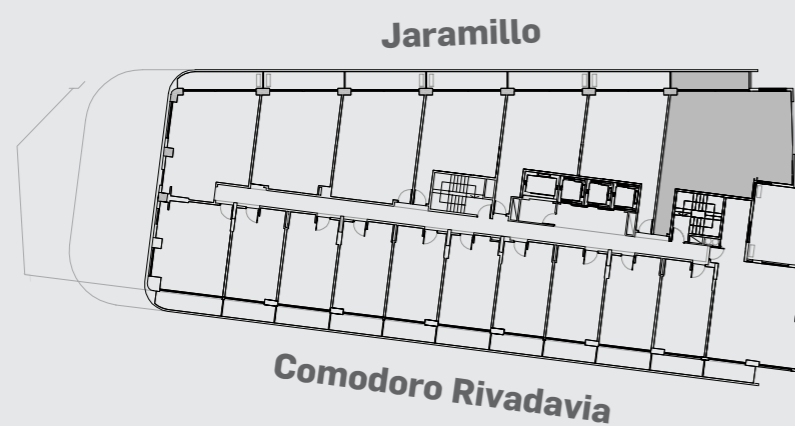

Unidad 07

CABILDO Y JARAMILLO

Planta 2 al 14 - 3 ambientes

SUP. CUBIERTA: 80.56 m
 SUP. SEMICUBIERTA: 9.22 m
 SUP. TOTAL: 89.78 m

INTERWIN MARKETING INMOBILIARIO
 Suc. Barrio Norte: M. T. de Alvear 1615. Tel: 5275-4400
 Suc. Las Cañitas: Bvd. Chenaut 1956. Tel: 5275-4300