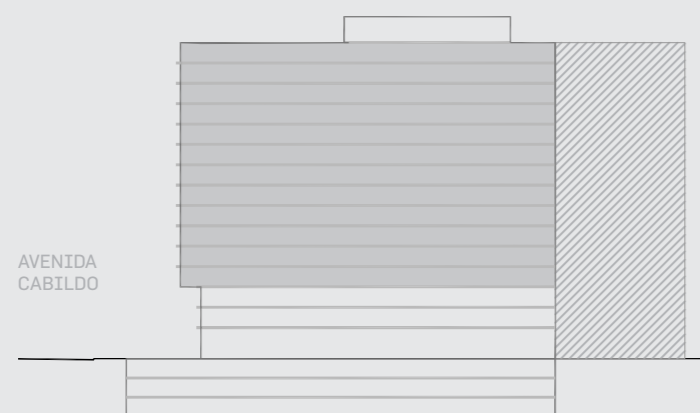

Unidad 9

CABILDO Y JARAMILLO

Planta 4 al 14 - 2 ambientes

SUP. CUBIERTA: 43.64 m
 SUP. SEMICUBIERTA: 9.07 m
 SUP. TOTAL: 52.71 m

Av. Comodoro Rivadavia

INTERWIN MARKETING INMOBILIARIO
 Suc. Barrio Norte: M. T. de Alvear 1615. Tel: 5275-4400
 Suc. Las Cañitas: Bvd. Chenaut 1956. Tel: 5275-4300