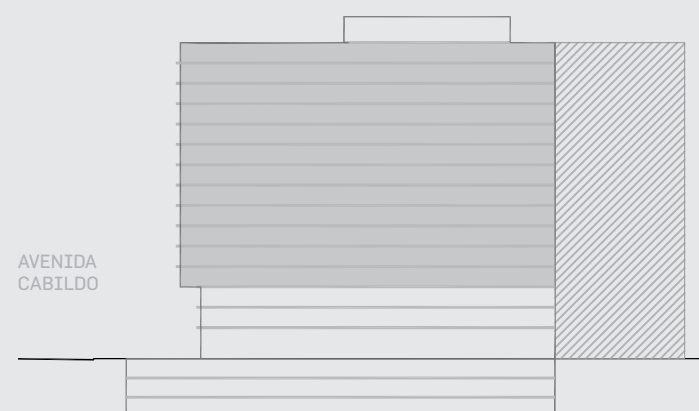

# Unidad 14

## CABILDO Y JARAMILLO

Planta 4 al 14 - 2 ambientes

SUP. CUBIERTA: 43.11 m  
SUP. SEMICUBIERTA: 9.07 m  
SUP. TOTAL: 52.18 m

Av. Comodoro Rivadavia

**INTERWIN MARKETING INMOBILIARIO**  
Suc. Barrio Norte: M. T. de Alvear 1615. Tel: 5275-4400  
Suc. Las Cañitas: Bvd. Chenaut 1956. Tel: 5275-4300