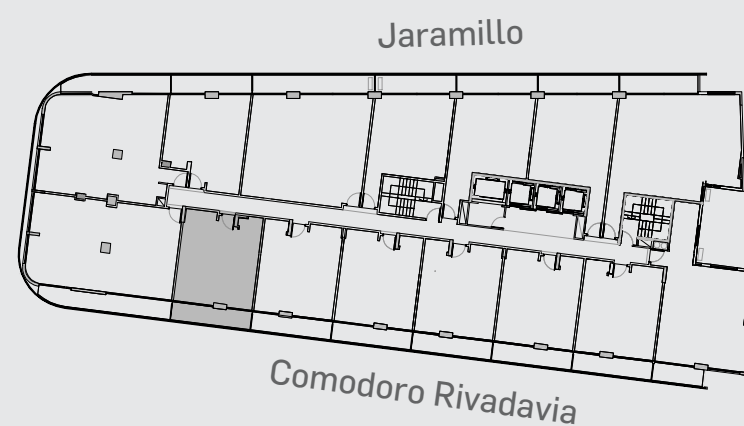

# Unidad 14

## CABILDO Y JARAMILLO

Planta 4 al 14 - 2 ambientes

SUP. CUBIERTA: 43.11 m  
SUP. SEMICUBIERTA: 9.07 m  
SUP. TOTAL: 52.18 m

Av. Comodoro Rivadavia

**INTERWIN MARKETING INMOBILIARIO**  
Suc. Barrio Norte: M. T. de Alvear 1615. Tel: 5275-4400  
Suc. Las Cañitas: Bvd. Chenaut 1956. Tel: 5275-4300