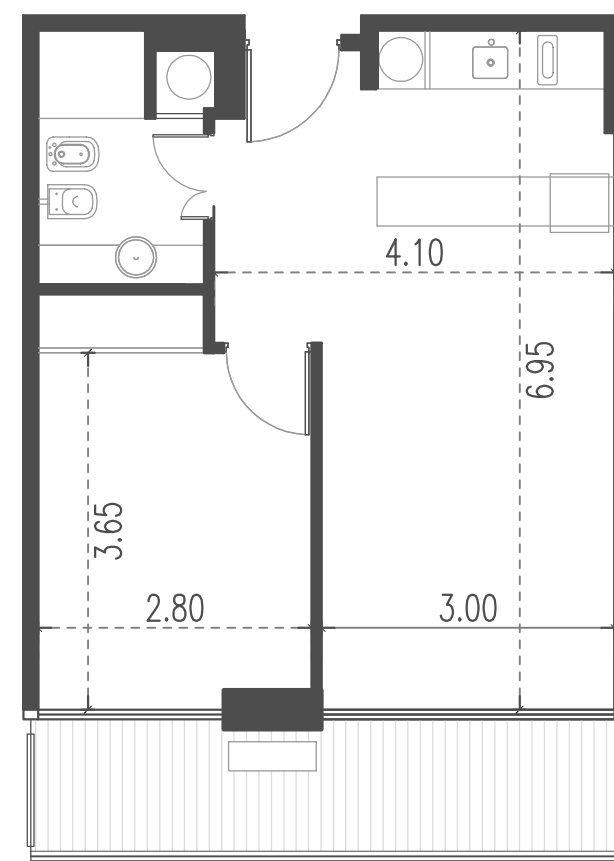

# Unidad 14

## CABILDO Y JARAMILLO

Planta 4 al 14 - 2 ambientes

SUP. CUBIERTA: 43.11 m  
SUP. SEMICUBIERTA: 9.07 m  
SUP. TOTAL: 52.18 m

Av. Comodoro Rivadavia

**INTERWIN MARKETING INMOBILIARIO**  
Suc. Barrio Norte: M. T. de Alvear 1615. Tel: 5275-4400  
Suc. Las Cañitas: Bvd. Chenaut 1956. Tel: 5275-4300