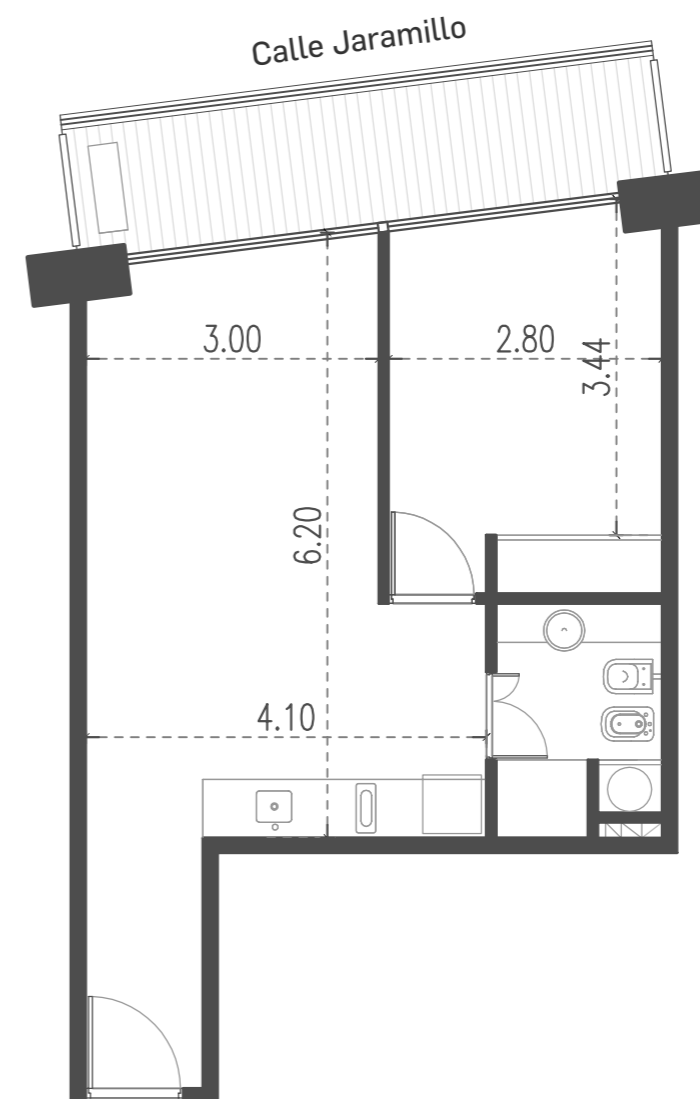

## CABILDO Y JARAMILLO

Planta 1 al 14 - 2 ambientes

SUP. CUBIERTA:	41.78 m
SUP. SEMICUBIERTA:	9.27 m
SUP. TOTAL:	51.05 m

**INTERWIN MARKETING INMOBILIARIO**  
 Suc. Barrio Norte: M. T. de Alvear 1615. Tel: 5275-4400  
 Suc. Las Cañitas: Bvd. Chenaut 1956. Tel: 5275-4300