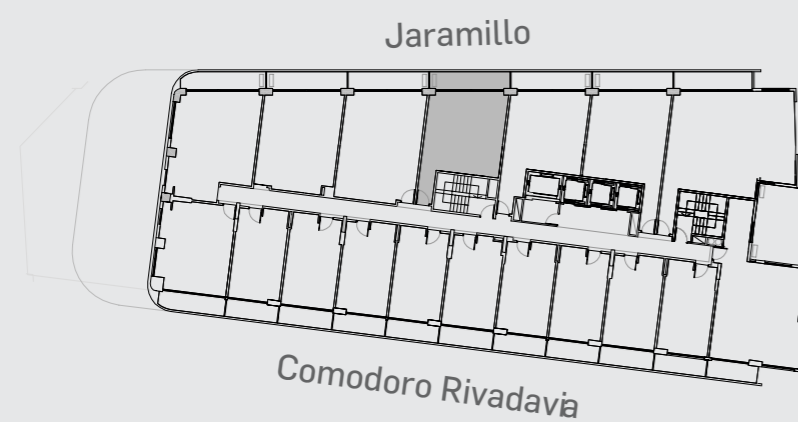

# Unidad 04

## CABILDO Y JARAMILLO

Planta 1 al 14 - 2 ambientes

SUP. CUBIERTA:	41.78 m
SUP. SEMICUBIERTA:	9.27 m
SUP. TOTAL:	51.05 m

**INTERWIN MARKETING INMOBILIARIO**  
 Suc. Barrio Norte: M. T. de Alvear 1615. Tel: 5275-4400  
 Suc. Las Cañitas: Bvd. Chenaut 1956. Tel: 5275-4300