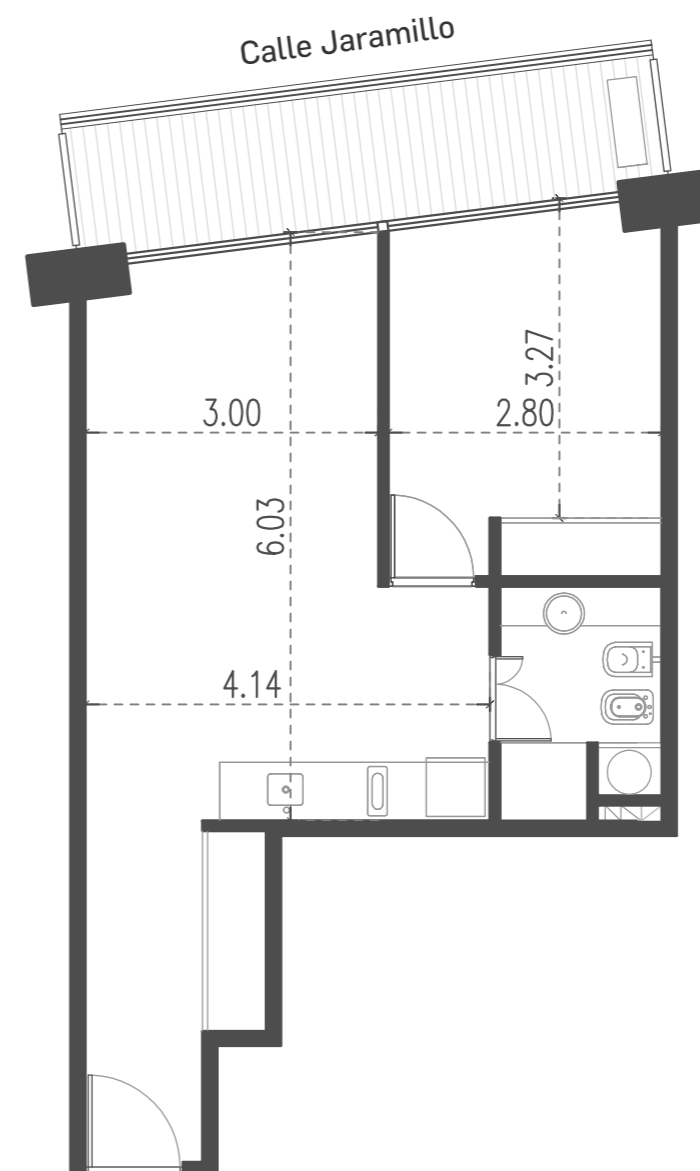

## CABILDO Y JARAMILLO

Planta 1 al 14 - 2 ambientes

SUP. CUBIERTA:	43.21 m
SUP. SEMICUBIERTA:	9.18 m
SUP. TOTAL:	52.39 m

**INTERWIN MARKETING INMOBILIARIO**  
 Suc. Barrio Norte: M. T. de Alvear 1615. Tel: 5275-4400  
 Suc. Las Cañitas: Bvd. Chenaut 1956. Tel: 5275-4300