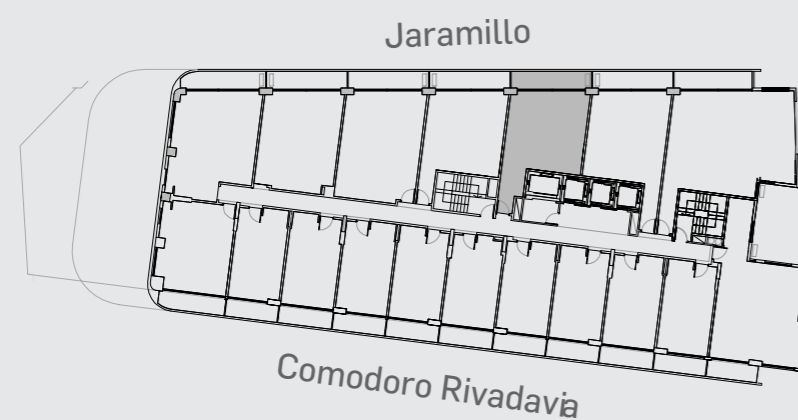

# Unidad 05

## CABILDO Y JARAMILLO

Planta 1 al 14 - 2 ambientes

SUP. CUBIERTA:	43.21 m
SUP. SEMICUBIERTA:	9.18 m
SUP. TOTAL:	52.39 m

**INTERWIN MARKETING INMOBILIARIO**  
 Suc. Barrio Norte: M. T. de Alvear 1615. Tel: 5275-4400  
 Suc. Las Cañitas: Bvd. Chenaut 1956. Tel: 5275-4300