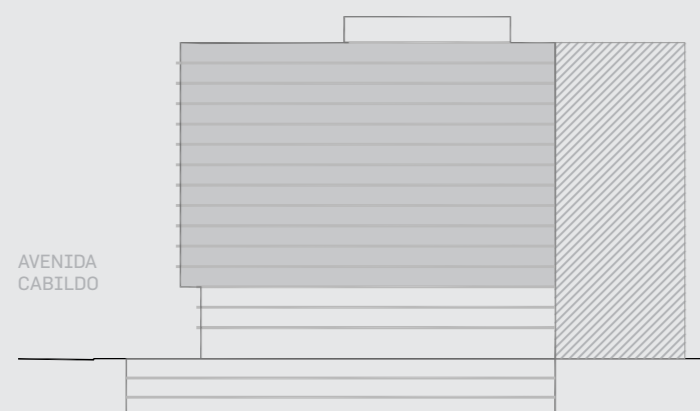

## CABILDO Y JARAMILLO

Planta 4 al 13 - 2 ambientes

SUP. CUBIERTA: 43.20 m  
SUP. SEMICUBIERTA: 9.07 m  
SUP. TOTAL: 52.27 m

Av. Comodoro Rivadavia

**INTERWIN MARKETING INMOBILIARIO**  
Suc. Barrio Norte: M. T. de Alvear 1615. Tel: 5275-4400  
Suc. Las Cañitas: Bvd. Chenaut 1956. Tel: 5275-4300