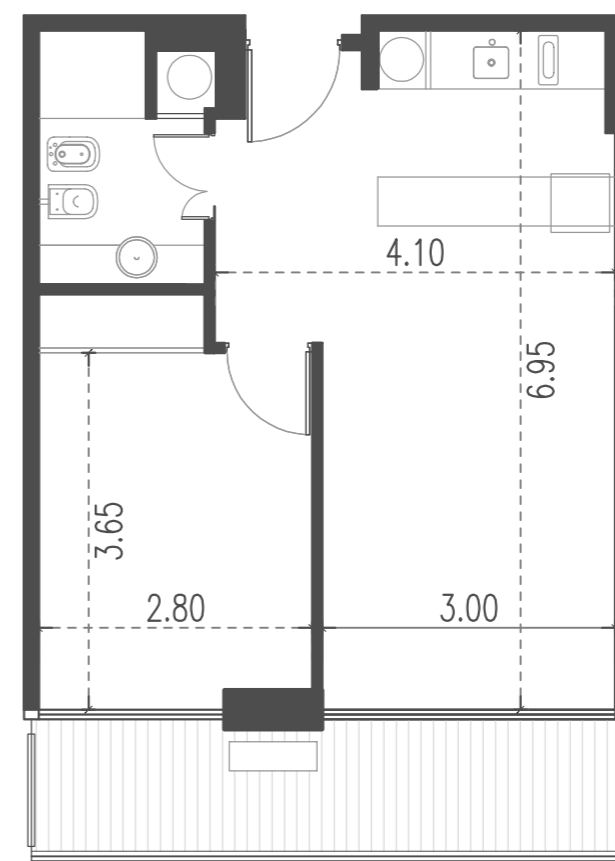

# Unidad 12

## CABILDO Y JARAMILLO

Planta 4 al 13 - 2 ambientes

SUP. CUBIERTA: 43.20 m  
SUP. SEMICUBIERTA: 9.07 m  
SUP. TOTAL: 52.27 m

Av. Comodoro Rivadavia

**INTERWIN MARKETING INMOBILIARIO**  
Suc. Barrio Norte: M. T. de Alvear 1615. Tel: 5275-4400  
Suc. Las Cañitas: Bvd. Chenaut 1956. Tel: 5275-4300