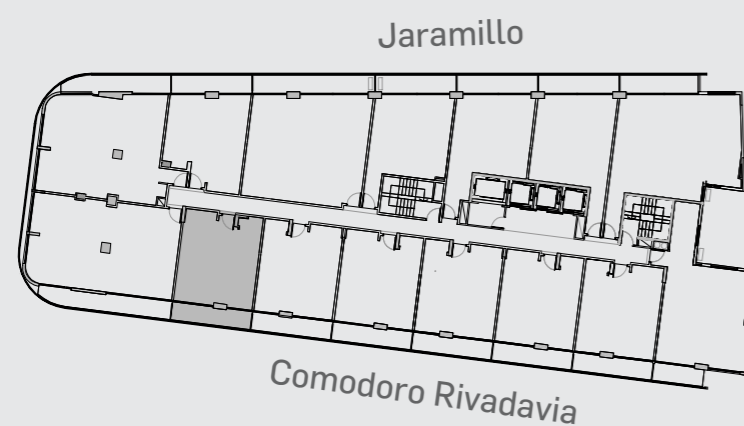

# Unidad 12

## CABILDO Y JARAMILLO

Planta 4 al 13 - 2 ambientes

SUP. CUBIERTA: 43.20 m  
SUP. SEMICUBIERTA: 9.07 m  
SUP. TOTAL: 52.27 m

Av. Comodoro Rivadavia

**INTERWIN MARKETING INMOBILIARIO**  
Suc. Barrio Norte: M. T. de Alvear 1615. Tel: 5275-4400  
Suc. Las Cañitas: Bvd. Chenaut 1956. Tel: 5275-4300