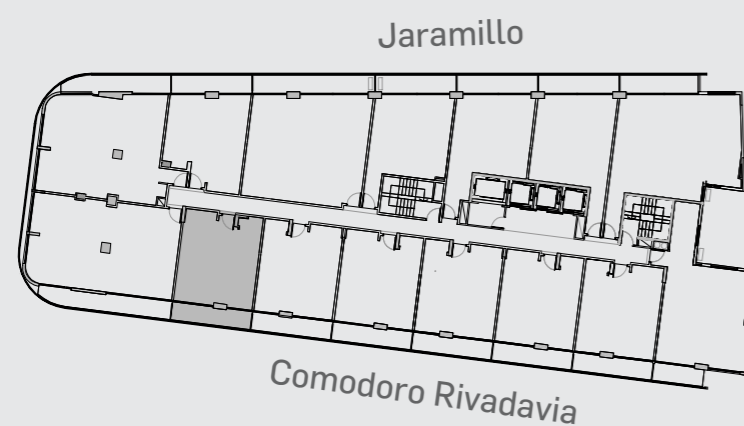

# Unidad 14

## CABILDO Y JARAMILLO

Planta 4 al 14 - 2 ambientes

SUP. CUBIERTA: 43.11 m  
SUP. SEMICUBIERTA: 9.07 m  
SUP. TOTAL: 52.18 m

Av. Comodoro Rivadavia

**INTERWIN MARKETING INMOBILIARIO**  
Suc. Barrio Norte: M. T. de Alvear 1615. Tel: 5275-4400  
Suc. Las Cañitas: Bvd. Chenaut 1956. Tel: 5275-4300