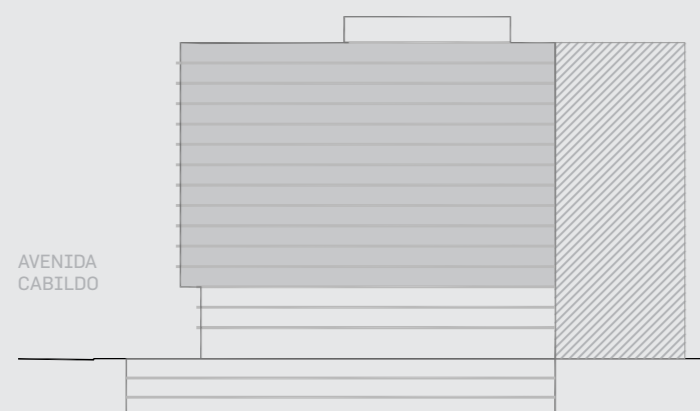

# Unidad 14

## CABILDO Y JARAMILLO

Planta 4 al 14 - 2 ambientes

SUP. CUBIERTA: 43.11 m  
SUP. SEMICUBIERTA: 9.07 m  
SUP. TOTAL: 52.18 m

Av. Comodoro Rivadavia

**INTERWIN MARKETING INMOBILIARIO**  
Suc. Barrio Norte: M. T. de Alvear 1615. Tel: 5275-4400  
Suc. Las Cañitas: Bvd. Chenaut 1956. Tel: 5275-4300