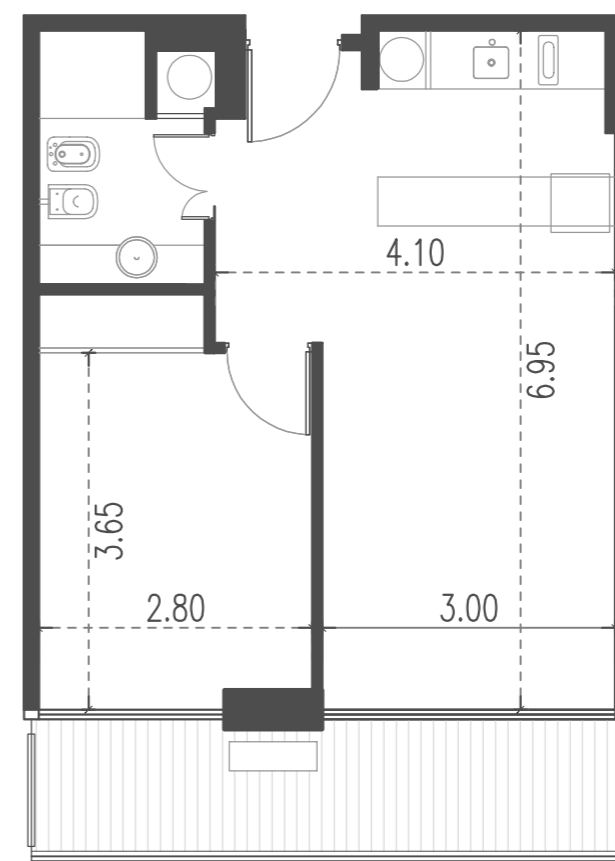

# Unidad 14

## CABILDO Y JARAMILLO

Planta 4 al 14 - 2 ambientes

SUP. CUBIERTA: 43.11 m  
SUP. SEMICUBIERTA: 9.07 m  
SUP. TOTAL: 52.18 m

Av. Comodoro Rivadavia

**INTERWIN MARKETING INMOBILIARIO**  
Suc. Barrio Norte: M. T. de Alvear 1615. Tel: 5275-4400  
Suc. Las Cañitas: Bvd. Chenaut 1956. Tel: 5275-4300