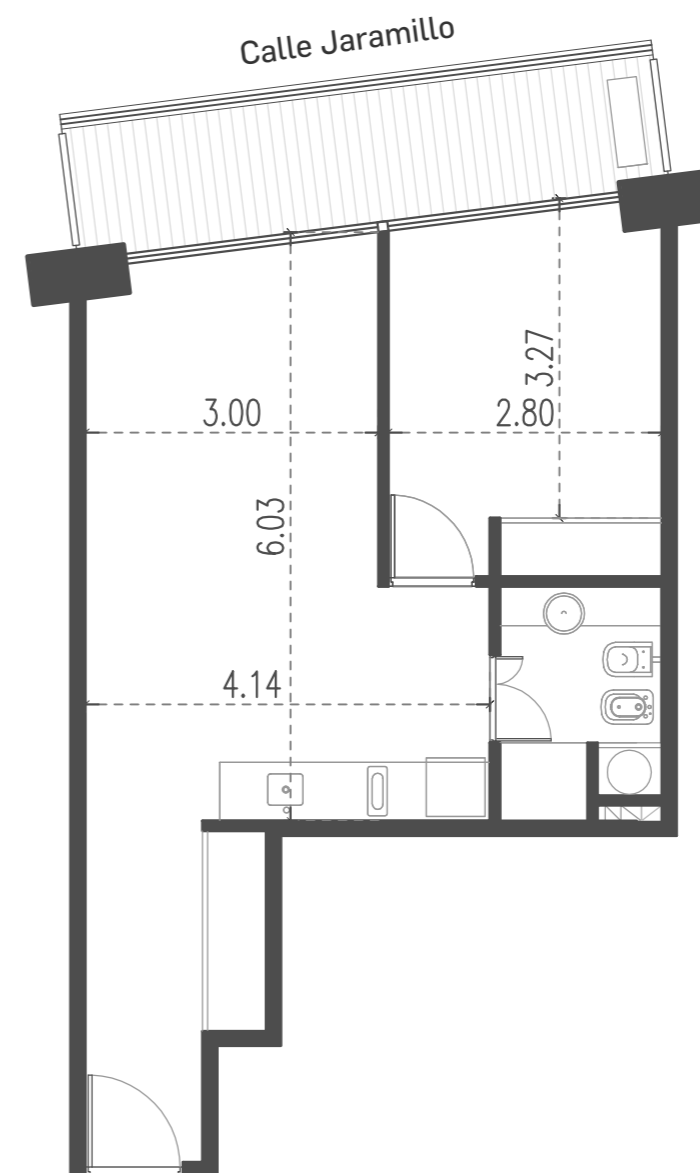

## CABILDO Y JARAMILLO

Planta 1 al 14 - 2 ambientes

SUP. CUBIERTA: 43.21 m  
 SUP. SEMICUBIERTA: 9.18 m  
 SUP. TOTAL: 52.39 m

**INTERWIN MARKETING INMOBILIARIO**  
 Suc. Barrio Norte: M. T. de Alvear 1615. Tel: 5275-4400  
 Suc. Las Cañitas: Bvd. Chenaut 1956. Tel: 5275-4300