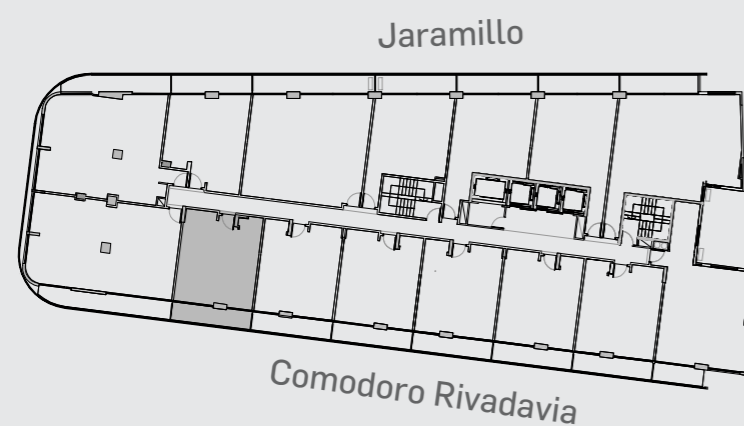

Unidad 9

CABILDO Y JARAMILLO

Planta 4 al 14 - 2 ambientes

SUP. CUBIERTA: 43.64 m
SUP. SEMICUBIERTA: 9.07 m
SUP. TOTAL: 52.71 m

Av. Comodoro Rivadavia

INTERWIN MARKETING INMOBILIARIO
Suc. Barrio Norte: M. T. de Alvear 1615. Tel: 5275-4400
Suc. Las Cañitas: Bvd. Chenaut 1956. Tel: 5275-4300