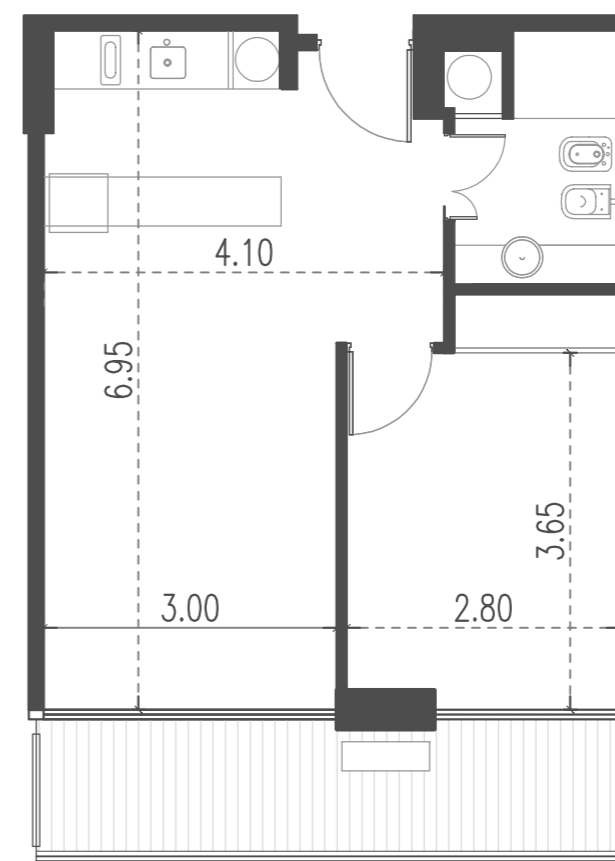

Unidad 9

CABILDO Y JARAMILLO

Planta 4 al 14 - 2 ambientes

SUP. CUBIERTA: 43.64 m
SUP. SEMICUBIERTA: 9.07 m
SUP. TOTAL: 52.71 m

Av. Comodoro Rivadavia

INTERWIN MARKETING INMOBILIARIO
Suc. Barrio Norte: M. T. de Alvear 1615. Tel: 5275-4400
Suc. Las Cañitas: Bvd. Chenaut 1956. Tel: 5275-4300