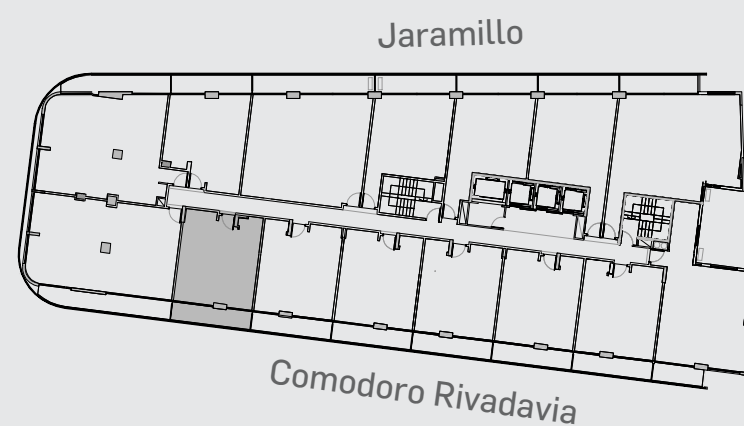

Unidad 10

CABILDO Y JARAMILLO

Planta 4 al 14 - 2 ambientes

SUP. CUBIERTA: 43.20 m
SUP. SEMICUBIERTA: 9.07 m
SUP. TOTAL: 52.27 m

Av. Comodoro Rivadavia

INTERWIN MARKETING INMOBILIARIO
Suc. Barrio Norte: M. T. de Alvear 1615. Tel: 5275-4400
Suc. Las Cañitas: Bvd. Chenaut 1956. Tel: 5275-4300