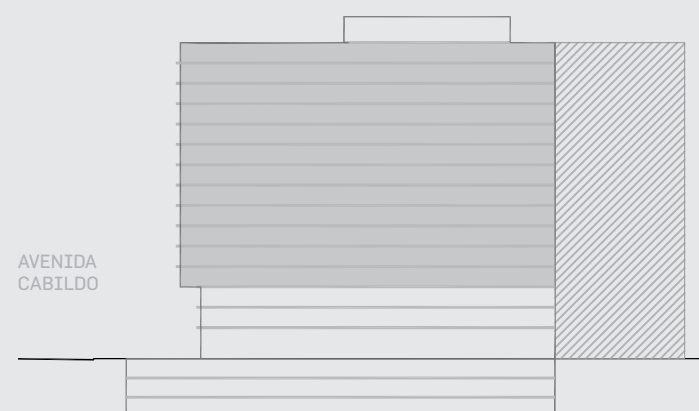

Unidad 10

CABILDO Y JARAMILLO

Planta 4 al 14 - 2 ambientes

SUP. CUBIERTA: 43.20 m
SUP. SEMICUBIERTA: 9.07 m
SUP. TOTAL: 52.27 m

Av. Comodoro Rivadavia

INTERWIN MARKETING INMOBILIARIO
Suc. Barrio Norte: M. T. de Alvear 1615. Tel: 5275-4400
Suc. Las Cañitas: Bvd. Chenaut 1956. Tel: 5275-4300