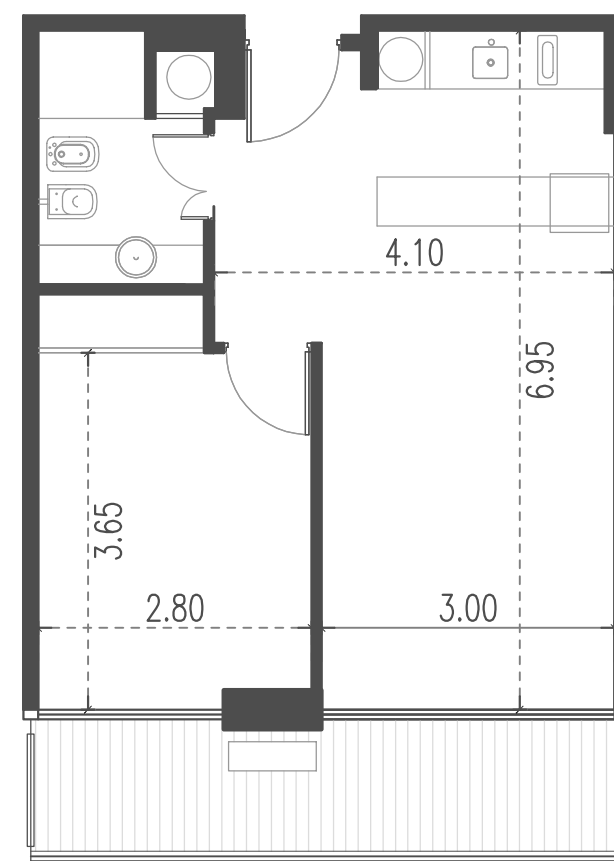

Unidad 10

CABILDO Y JARAMILLO

Planta 4 al 14 - 2 ambientes

SUP. CUBIERTA: 43.20 m
SUP. SEMICUBIERTA: 9.07 m
SUP. TOTAL: 52.27 m

Av. Comodoro Rivadavia

INTERWIN MARKETING INMOBILIARIO
Suc. Barrio Norte: M. T. de Alvear 1615. Tel: 5275-4400
Suc. Las Cañitas: Bvd. Chenaut 1956. Tel: 5275-4300