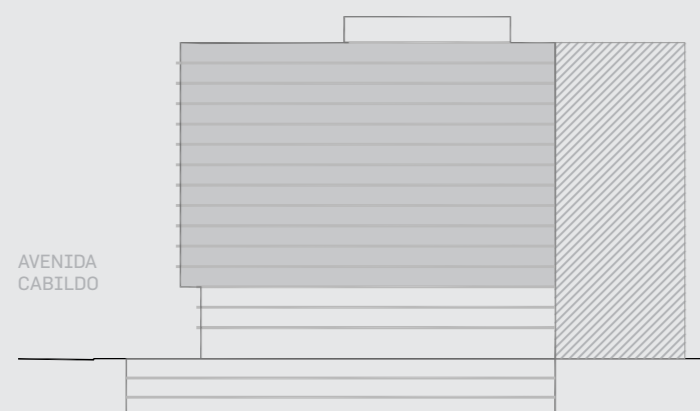

Unidad 14

CABILDO Y JARAMILLO

Planta 4 al 14 - 2 ambientes

SUP. CUBIERTA: 43.11 m
SUP. SEMICUBIERTA: 9.07 m
SUP. TOTAL: 52.18 m

Av. Comodoro Rivadavia

INTERWIN MARKETING INMOBILIARIO
Suc. Barrio Norte: M. T. de Alvear 1615. Tel: 5275-4400
Suc. Las Cañitas: Bvd. Chenaut 1956. Tel: 5275-4300