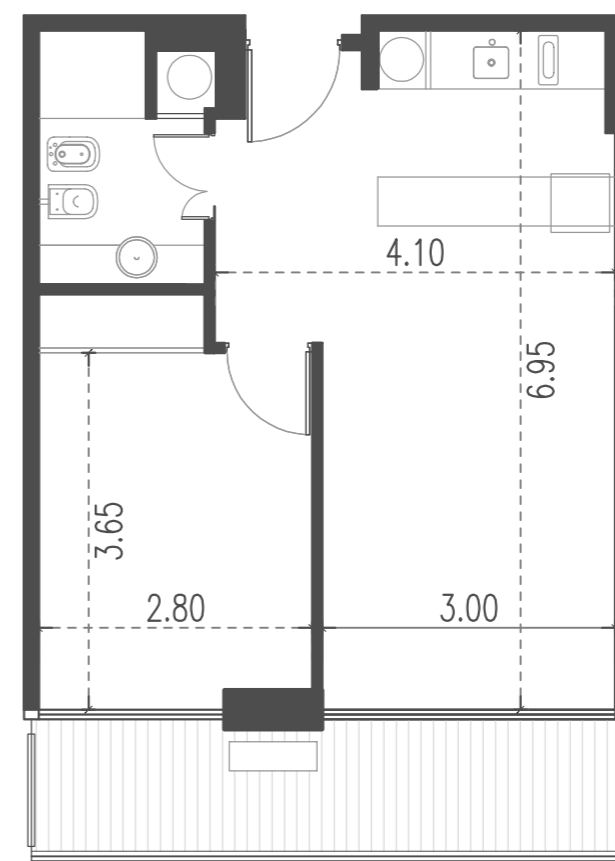

Unidad 14

CABILDO Y JARAMILLO

Planta 4 al 14 - 2 ambientes

SUP. CUBIERTA: 43.11 m
SUP. SEMICUBIERTA: 9.07 m
SUP. TOTAL: 52.18 m

Av. Comodoro Rivadavia

INTERWIN MARKETING INMOBILIARIO
Suc. Barrio Norte: M. T. de Alvear 1615. Tel: 5275-4400
Suc. Las Cañitas: Bvd. Chenaut 1956. Tel: 5275-4300