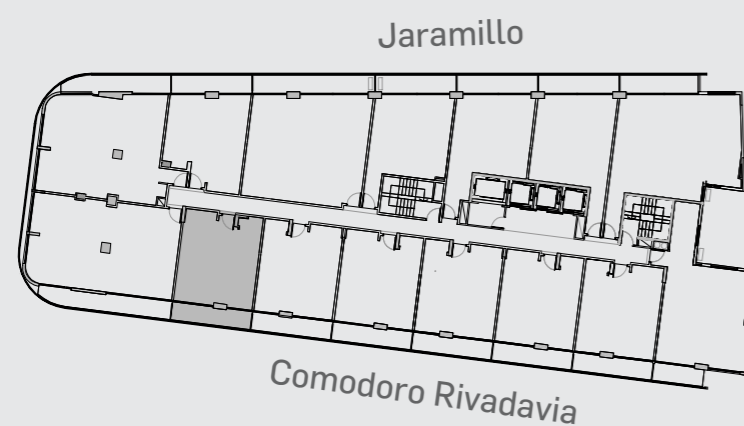

Unidad 14

CABILDO Y JARAMILLO

Planta 4 al 14 - 2 ambientes

SUP. CUBIERTA: 43.11 m
SUP. SEMICUBIERTA: 9.07 m
SUP. TOTAL: 52.18 m

Av. Comodoro Rivadavia

INTERWIN MARKETING INMOBILIARIO
Suc. Barrio Norte: M. T. de Alvear 1615. Tel: 5275-4400
Suc. Las Cañitas: Bvd. Chenaut 1956. Tel: 5275-4300