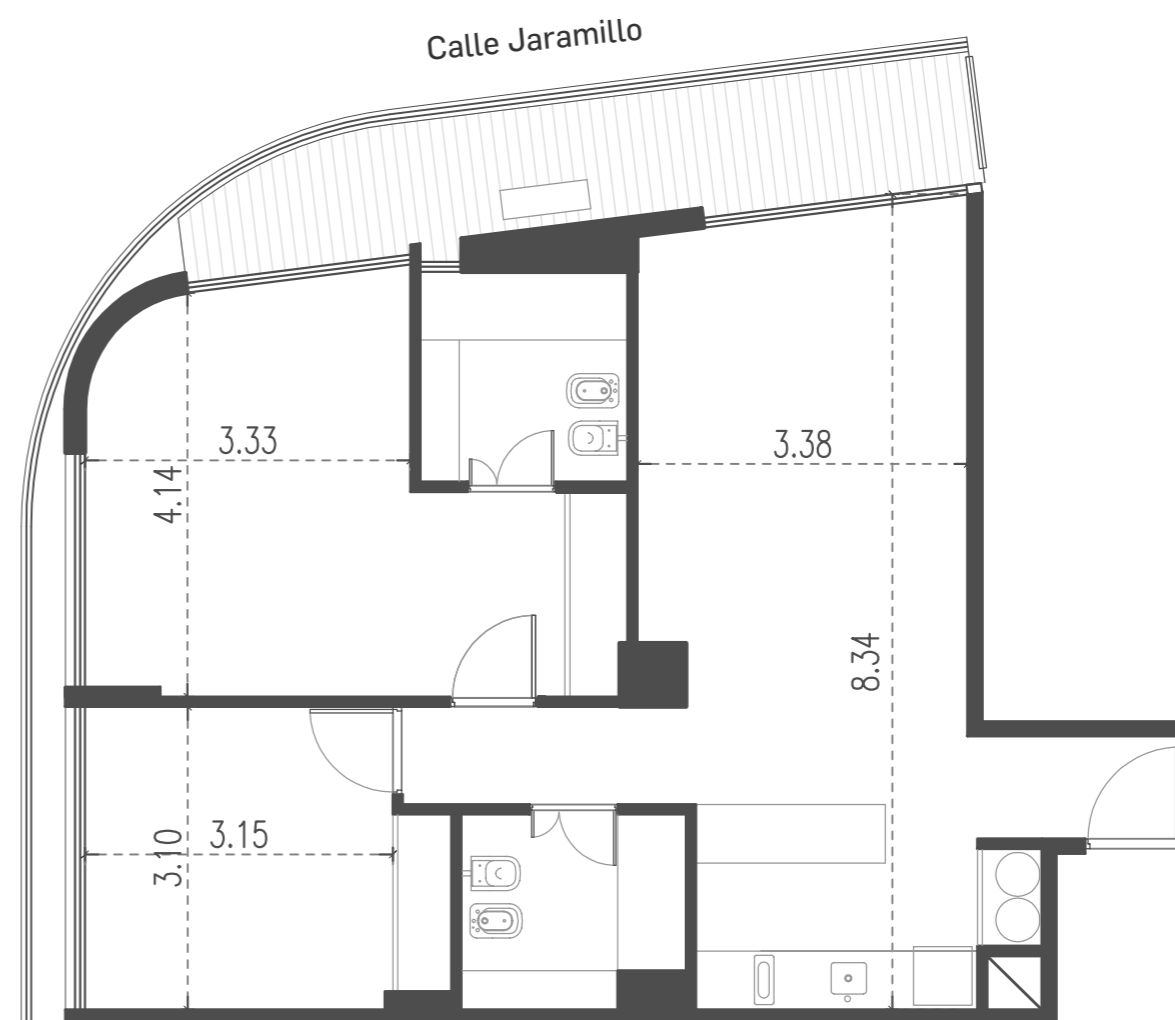

# Unidad 1

## CABILDO Y JARAMILLO

Planta 3 al 14 - 3 ambientes

SUP. CUBIERTA: 76.78 m  
 SUP. SEMICUBIERTA: 15.22 m  
 SUP. TOTAL: 92 m

**INTERWIN MARKETING INMOBILIARIO**  
 Suc. Barrio Norte: M. T. de Alvear 1615. Tel: 5275-4400  
 Suc. Las Cañitas: Bvd. Chenaut 1956. Tel: 5275-4300