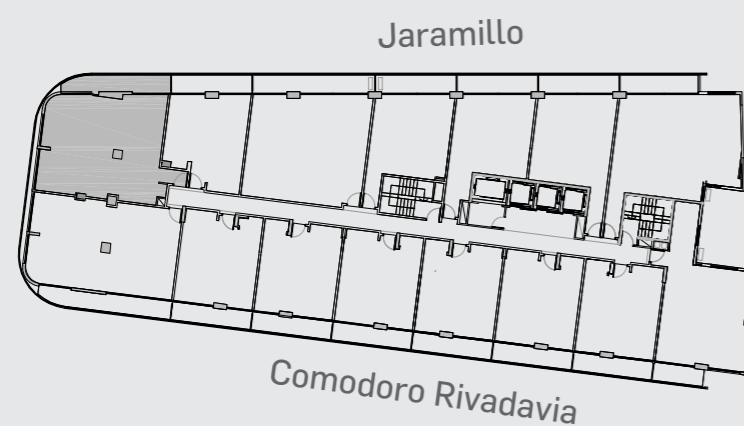

# Unidad 1

## CABILDO Y JARAMILLO

Planta 3 al 14 - 3 ambientes

SUP. CUBIERTA: 76.78 m  
 SUP. SEMICUBIERTA: 15.22 m  
 SUP. TOTAL: 92 m

**INTERWIN MARKETING INMOBILIARIO**  
 Suc. Barrio Norte: M. T. de Alvear 1615. Tel: 5275-4400  
 Suc. Las Cañitas: Bvd. Chenaut 1956. Tel: 5275-4300