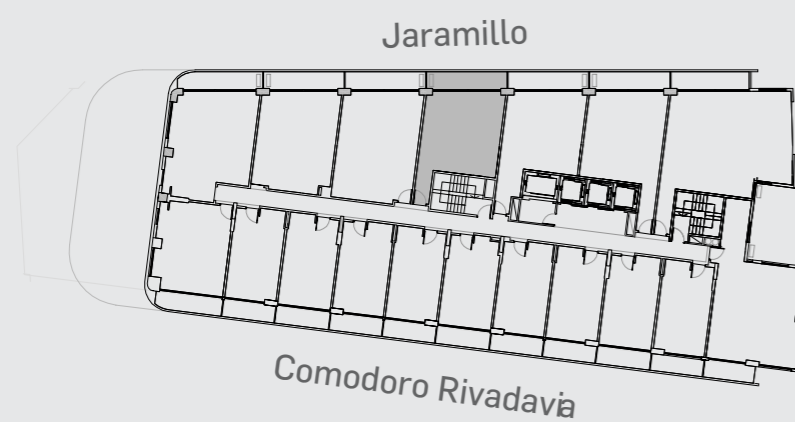

Unidad 04

CABILDO Y JARAMILLO

Planta 1 al 14 - 2 ambientes

SUP. CUBIERTA:	41.78 m
SUP. SEMICUBIERTA:	9.27 m
SUP. TOTAL:	51.05 m

INTERWIN MARKETING INMOBILIARIO
 Suc. Barrio Norte: M. T. de Alvear 1615. Tel: 5275-4400
 Suc. Las Cañitas: Bvd. Chenaut 1956. Tel: 5275-4300