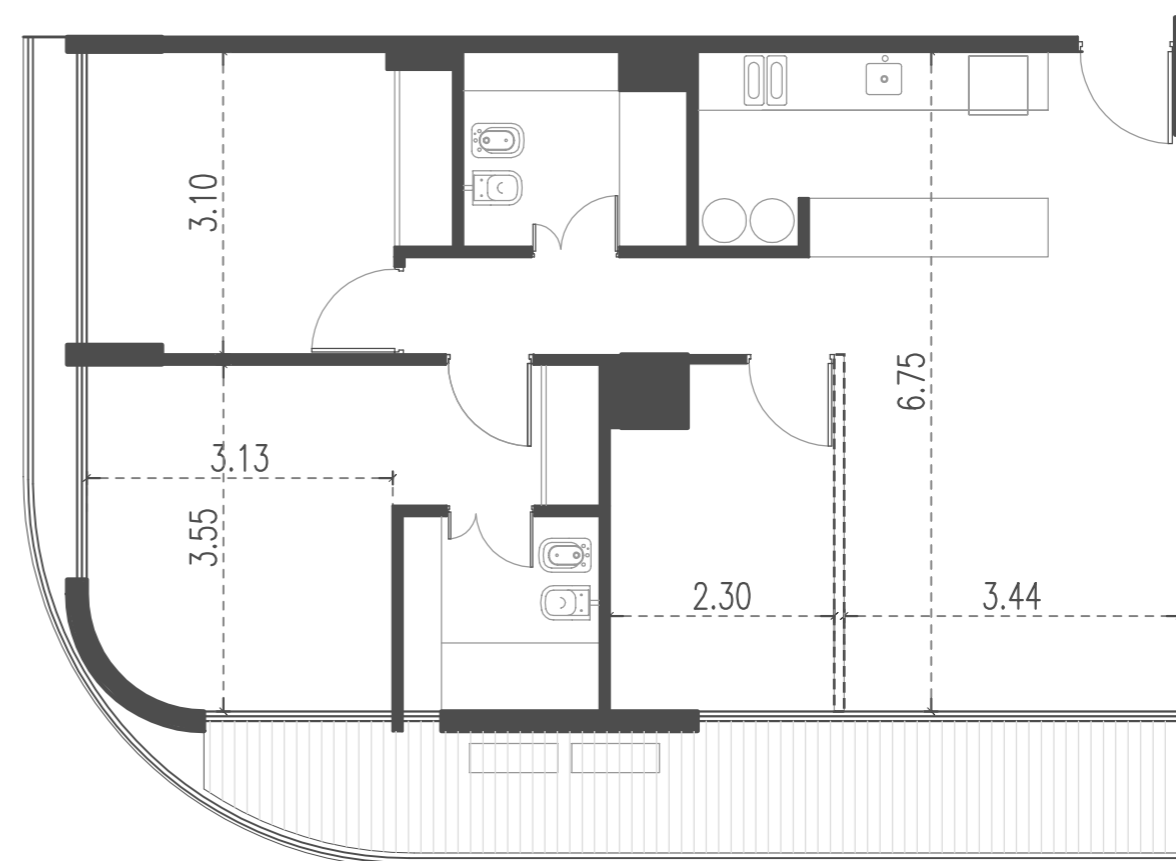

Unidad 08

CABILDO Y JARAMILLO

Plantas 4 a 14 - 4 ambientes

SUP. CUBIERTA: 77.58 m
 SUP. SEMICUBIERTA: 17.78 m
 SUP. TOTAL: 95.36 m

Av. Comodoro Rivadavia

INTERWIN MARKETING INMOBILIARIO
 Suc. Barrio Norte: M. T. de Alvear 1615. Tel: 5275-4400
 Suc. Las Cañitas: Bvd. Chenaut 1956. Tel: 5275-4300