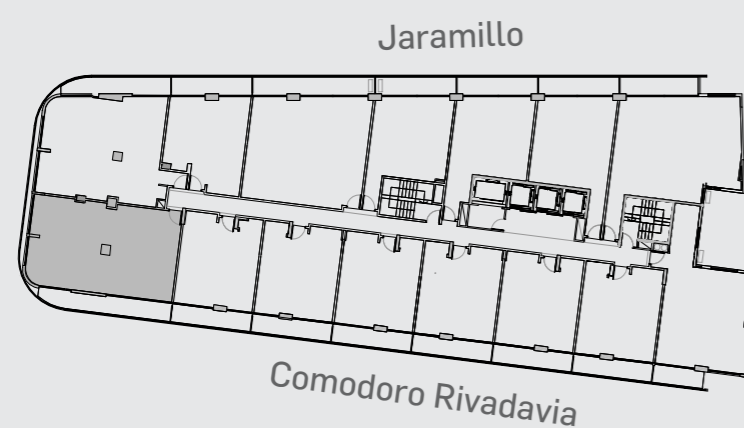

Unidad 08

CABILDO Y JARAMILLO

Plantas 4 a 14 - 4 ambientes

SUP. CUBIERTA: 77.58 m
 SUP. SEMICUBIERTA: 17.78 m
 SUP. TOTAL: 95.36 m

Av. Comodoro Rivadavia

INTERWIN MARKETING INMOBILIARIO
 Suc. Barrio Norte: M. T. de Alvear 1615. Tel: 5275-4400
 Suc. Las Cañitas: Bvd. Chenaut 1956. Tel: 5275-4300