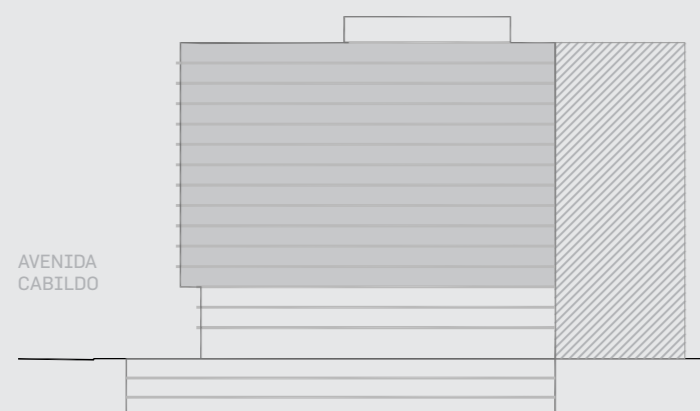

Unidad 08

CABILDO Y JARAMILLO

Plantas 4 a 14 - 4 ambientes

SUP. CUBIERTA: 77.58 m
 SUP. SEMICUBIERTA: 17.78 m
 SUP. TOTAL: 95.36 m

Av. Comodoro Rivadavia

INTERWIN MARKETING INMOBILIARIO
 Suc. Barrio Norte: M. T. de Alvear 1615. Tel: 5275-4400
 Suc. Las Cañitas: Bvd. Chenaut 1956. Tel: 5275-4300