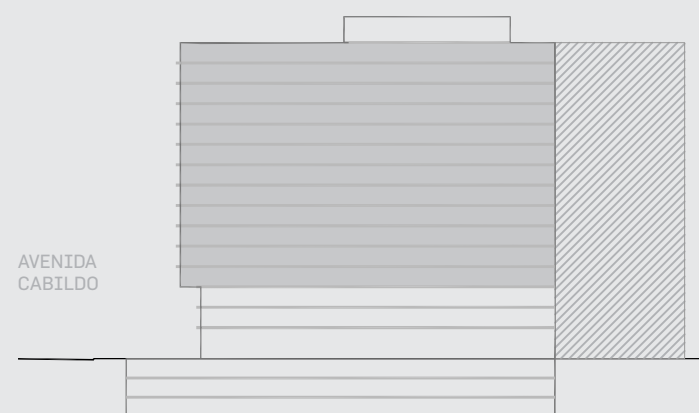

Unidad 10

CABILDO Y JARAMILLO

Planta 4 al 14 - 2 ambientes

SUP. CUBIERTA: 43.20 m
SUP. SEMICUBIERTA: 9.07 m
SUP. TOTAL: 52.27 m

Av. Comodoro Rivadavia

INTERWIN MARKETING INMOBILIARIO
Suc. Barrio Norte: M. T. de Alvear 1615. Tel: 5275-4400
Suc. Las Cañitas: Bvd. Chenaut 1956. Tel: 5275-4300