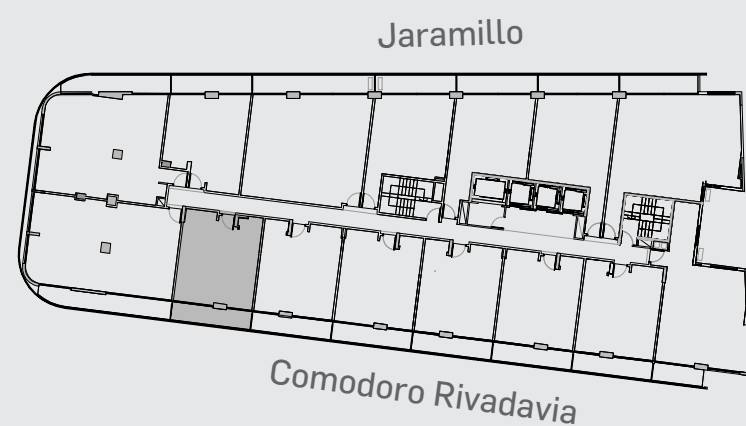

Unidad 14

CABILDO Y JARAMILLO

Planta 4 al 14 - 2 ambientes

SUP. CUBIERTA: 43.11 m
SUP. SEMICUBIERTA: 9.07 m
SUP. TOTAL: 52.18 m

Av. Comodoro Rivadavia

INTERWIN MARKETING INMOBILIARIO
Suc. Barrio Norte: M. T. de Alvear 1615. Tel: 5275-4400
Suc. Las Cañitas: Bvd. Chenaut 1956. Tel: 5275-4300