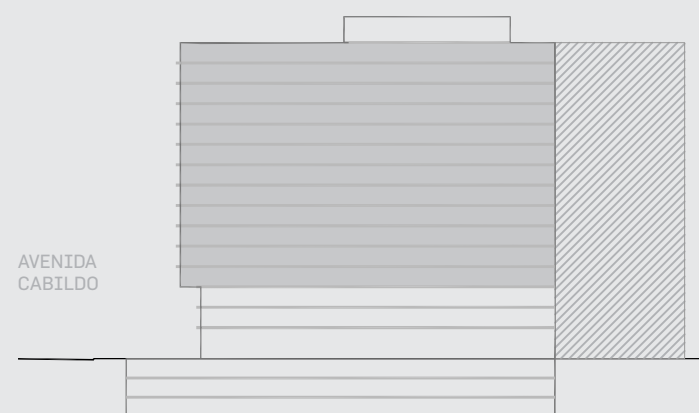

Unidad 14

CABILDO Y JARAMILLO

Planta 4 al 14 - 2 ambientes

SUP. CUBIERTA: 43.11 m
SUP. SEMICUBIERTA: 9.07 m
SUP. TOTAL: 52.18 m

Av. Comodoro Rivadavia

INTERWIN MARKETING INMOBILIARIO
Suc. Barrio Norte: M. T. de Alvear 1615. Tel: 5275-4400
Suc. Las Cañitas: Bvd. Chenaut 1956. Tel: 5275-4300