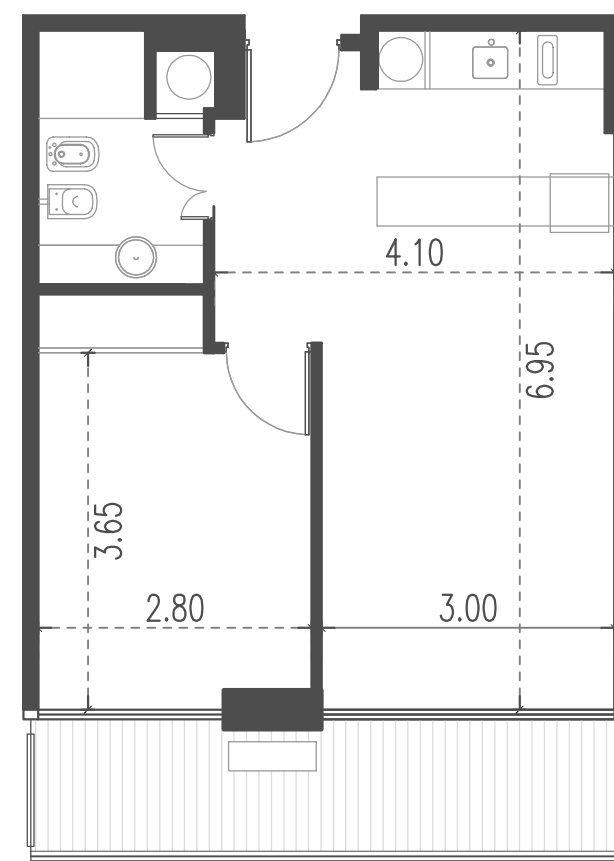

Unidad 14

CABILDO Y JARAMILLO

Planta 4 al 14 - 2 ambientes

SUP. CUBIERTA: 43.11 m
SUP. SEMICUBIERTA: 9.07 m
SUP. TOTAL: 52.18 m

Av. Comodoro Rivadavia

INTERWIN MARKETING INMOBILIARIO
Suc. Barrio Norte: M. T. de Alvear 1615. Tel: 5275-4400
Suc. Las Cañitas: Bvd. Chenaut 1956. Tel: 5275-4300