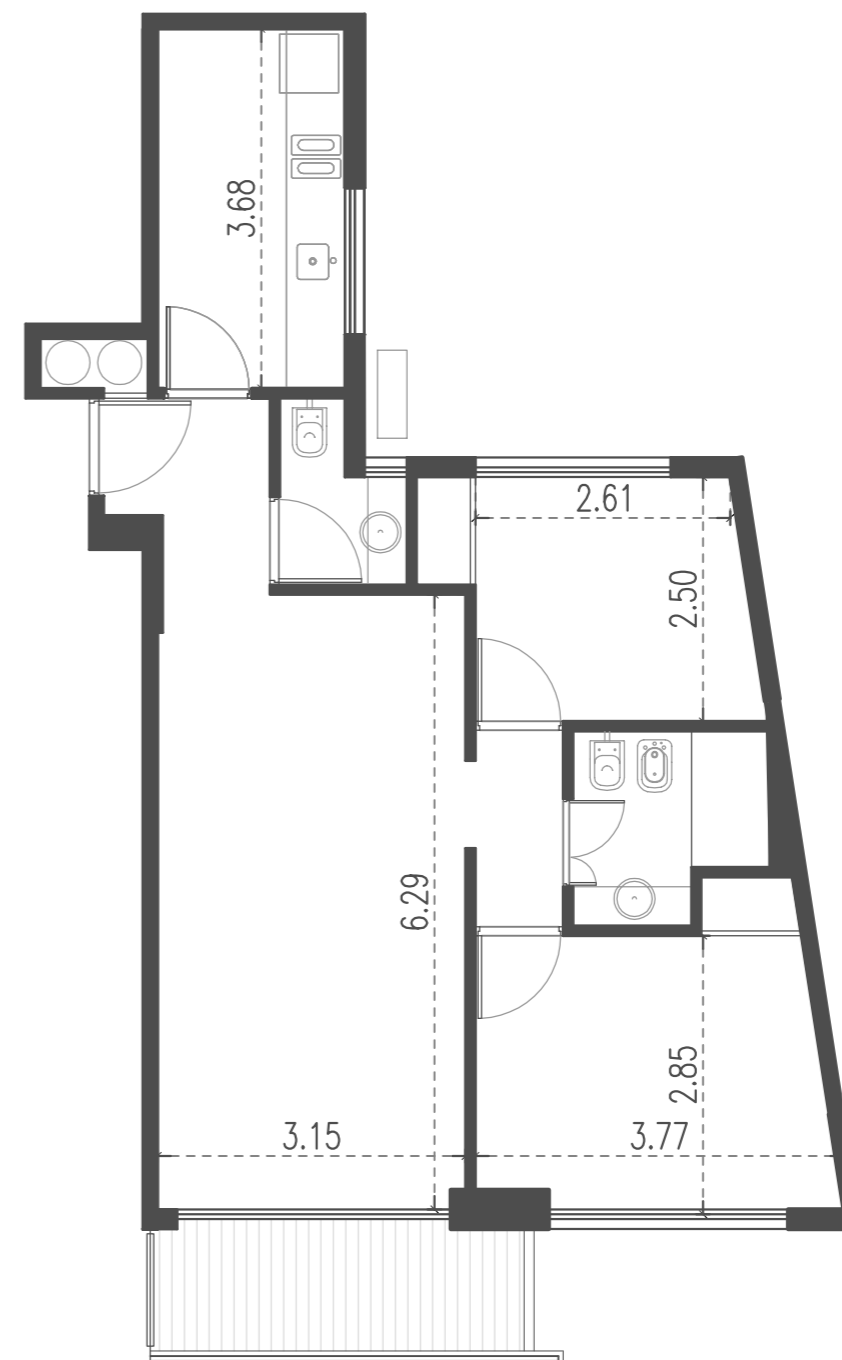

Unidad 15

CABILDO Y JARAMILLO

Plantas 4 a 14 - 3 ambientes

SUP. CUBIERTA: 64.06 m
 SUP. SEMICUBIERTA: 5.87 m
 SUP. TOTAL: 69.93 m

Blv. Comodoro Rivadavia

INTERWIN MARKETING INMOBILIARIO
 Suc. Barrio Norte: M. T. de Alvear 1615. Tel: 5275-4400
 Suc. Las Cañitas: Bvd. Chenaut 1956. Tel: 5275-4300