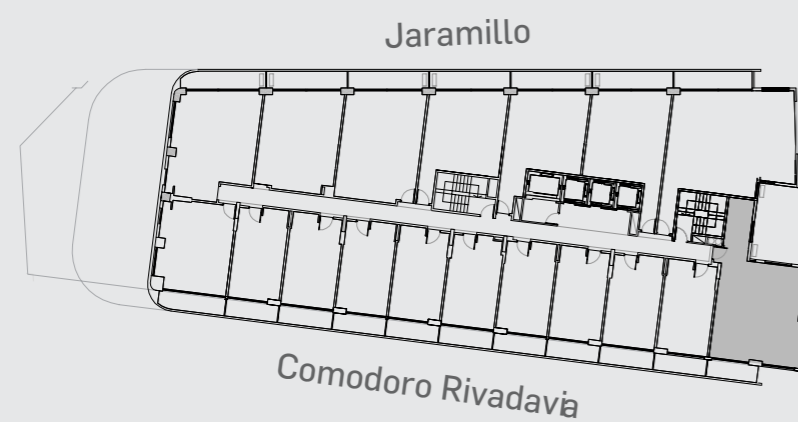

Unidad 15

CABILDO Y JARAMILLO

Plantas 4 a 14 - 3 ambientes

SUP. CUBIERTA: 64.06 m
 SUP. SEMICUBIERTA: 5.87 m
 SUP. TOTAL: 69.93 m

Blv. Comodoro Rivadavia

INTERWIN MARKETING INMOBILIARIO
 Suc. Barrio Norte: M. T. de Alvear 1615. Tel: 5275-4400
 Suc. Las Cañitas: Bvd. Chenaut 1956. Tel: 5275-4300