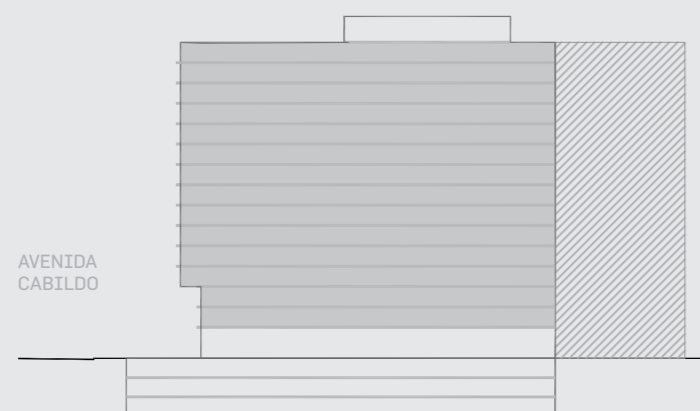

Unidad 15

CABILDO Y JARAMILLO

Plantas 4 a 14 - 3 ambientes

SUP. CUBIERTA: 64.06 m
 SUP. SEMICUBIERTA: 5.87 m
 SUP. TOTAL: 69.93 m

Blv. Comodoro Rivadavia

INTERWIN MARKETING INMOBILIARIO
 Suc. Barrio Norte: M. T. de Alvear 1615. Tel: 5275-4400
 Suc. Las Cañitas: Bvd. Chenaut 1956. Tel: 5275-4300