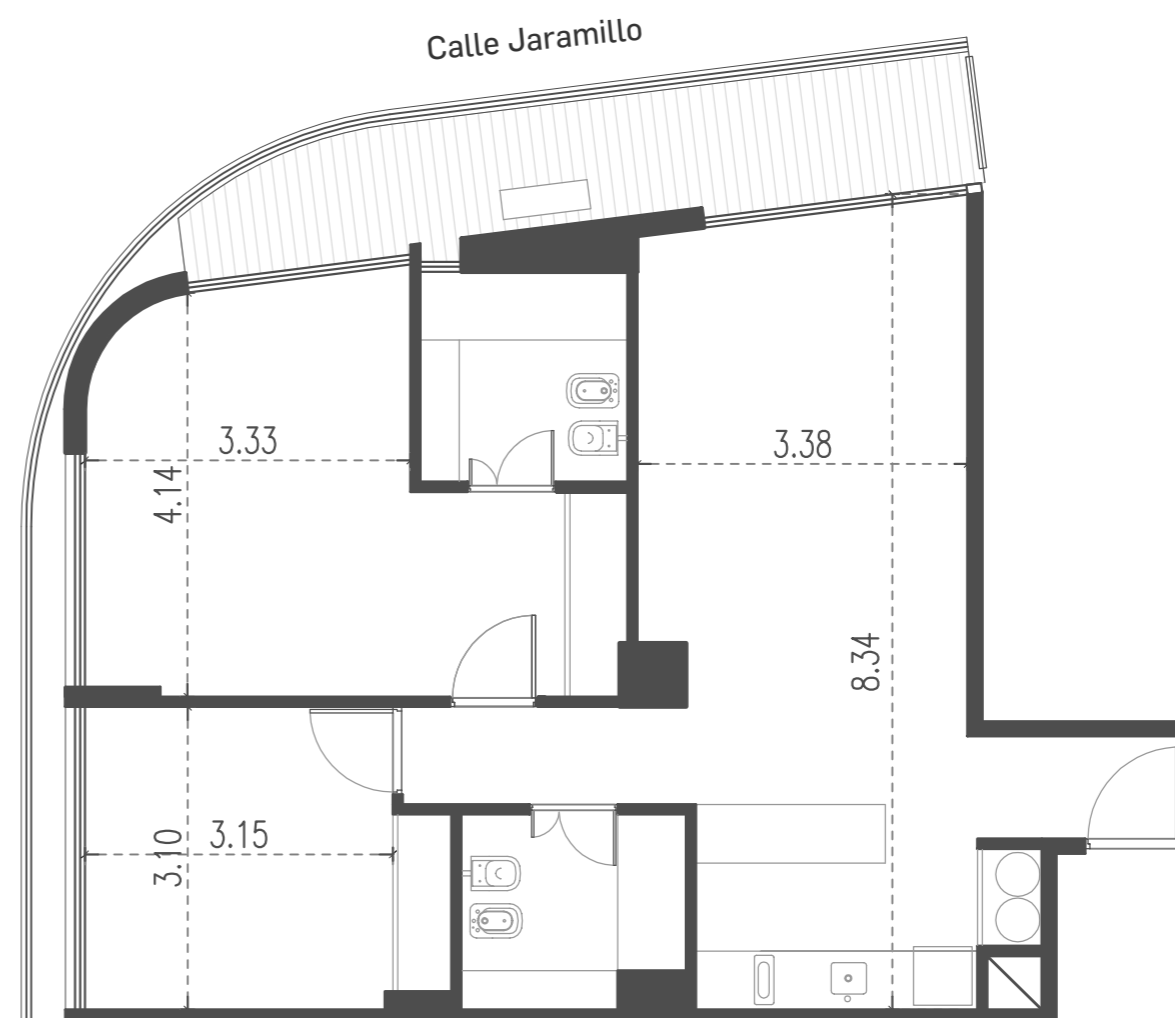

Unidad 1

CABILDO Y JARAMILLO

Planta 3 al 14 - 3 ambientes

SUP. CUBIERTA: 76.78 m
 SUP. SEMICUBIERTA: 15.22 m
 SUP. TOTAL: 92 m

INTERWIN MARKETING INMOBILIARIO
 Suc. Barrio Norte: M. T. de Alvear 1615. Tel: 5275-4400
 Suc. Las Cañitas: Bvd. Chenaut 1956. Tel: 5275-4300