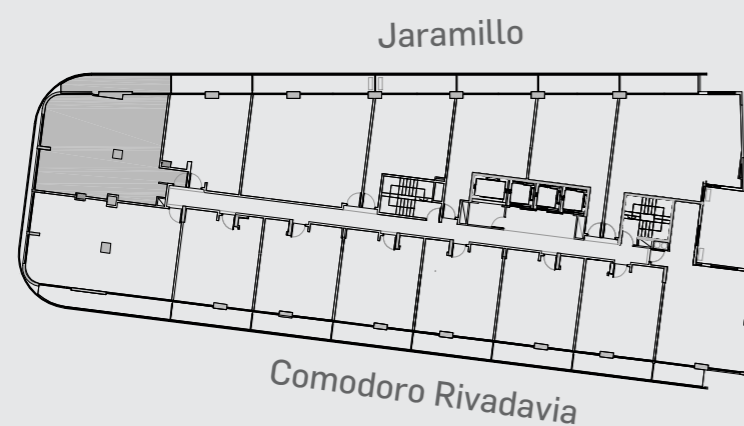

Unidad 1

CABILDO Y JARAMILLO

Planta 3 al 14 - 3 ambientes

SUP. CUBIERTA: 76.78 m
 SUP. SEMICUBIERTA: 15.22 m
 SUP. TOTAL: 92 m

INTERWIN MARKETING INMOBILIARIO
 Suc. Barrio Norte: M. T. de Alvear 1615. Tel: 5275-4400
 Suc. Las Cañitas: Bvd. Chenaut 1956. Tel: 5275-4300