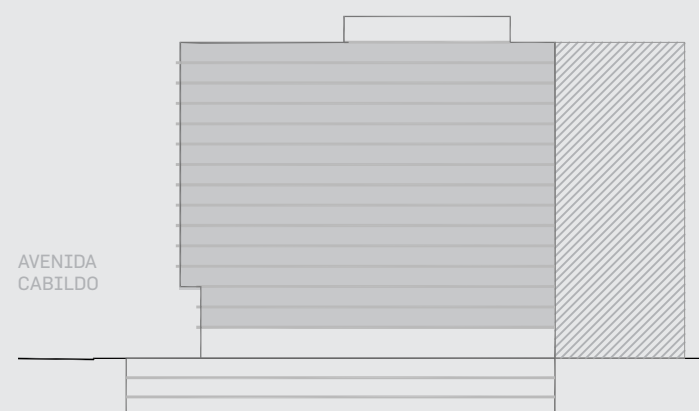

Unidad 05

CABILDO Y JARAMILLO

Planta 1 al 14 - 2 ambientes

SUP. CUBIERTA:	43.21 m
SUP. SEMICUBIERTA:	9.18 m
SUP. TOTAL:	52.39 m

INTERWIN MARKETING INMOBILIARIO
 Suc. Barrio Norte: M. T. de Alvear 1615. Tel: 5275-4400
 Suc. Las Cañitas: Bvd. Chenaut 1956. Tel: 5275-4300