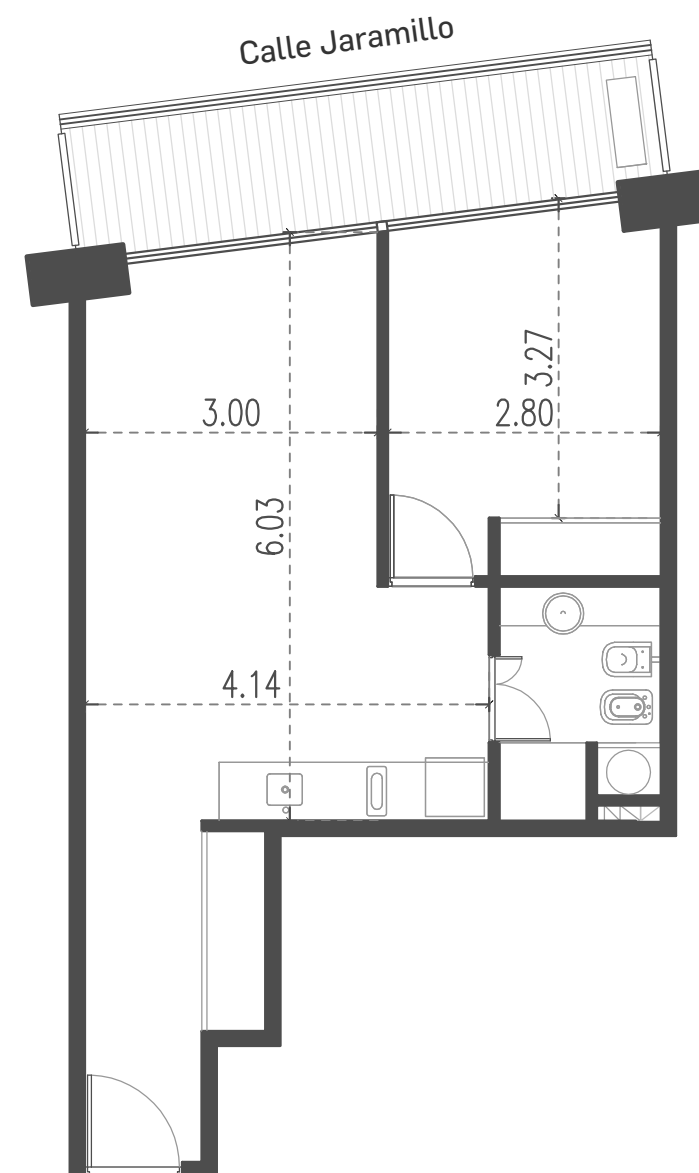

Unidad 05

CABILDO Y JARAMILLO

Planta 1 al 14 - 2 ambientes

SUP. CUBIERTA:	43.21 m
SUP. SEMICUBIERTA:	9.18 m
SUP. TOTAL:	52.39 m

INTERWIN MARKETING INMOBILIARIO
 Suc. Barrio Norte: M. T. de Alvear 1615. Tel: 5275-4400
 Suc. Las Cañitas: Bvd. Chenaut 1956. Tel: 5275-4300