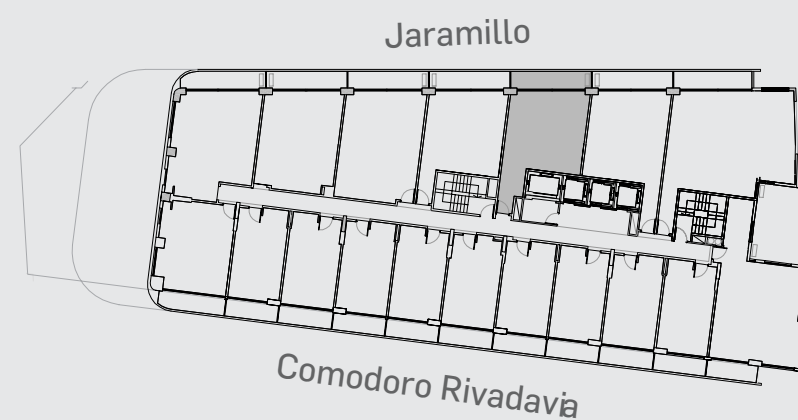

Unidad 05

CABILDO Y JARAMILLO

Planta 1 al 14 - 2 ambientes

SUP. CUBIERTA:	43.21 m
SUP. SEMICUBIERTA:	9.18 m
SUP. TOTAL:	52.39 m

INTERWIN MARKETING INMOBILIARIO
 Suc. Barrio Norte: M. T. de Alvear 1615. Tel: 5275-4400
 Suc. Las Cañitas: Bvd. Chenaut 1956. Tel: 5275-4300