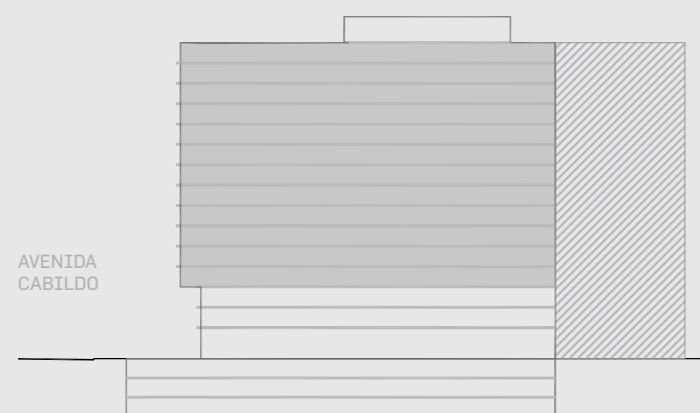

## CABILDO Y JARAMILLO

Planta 4 al 14 - 2 ambientes

SUP. CUBIERTA: 43.20 m  
SUP. SEMICUBIERTA: 9.07 m  
SUP. TOTAL: 52.27 m

Av. Comodoro Rivadavia

**INTERWIN MARKETING INMOBILIARIO**  
Suc. Barrio Norte: M. T. de Alvear 1615. Tel: 5275-4400  
Suc. Las Cañitas: Bvd. Chenaut 1956. Tel: 5275-4300