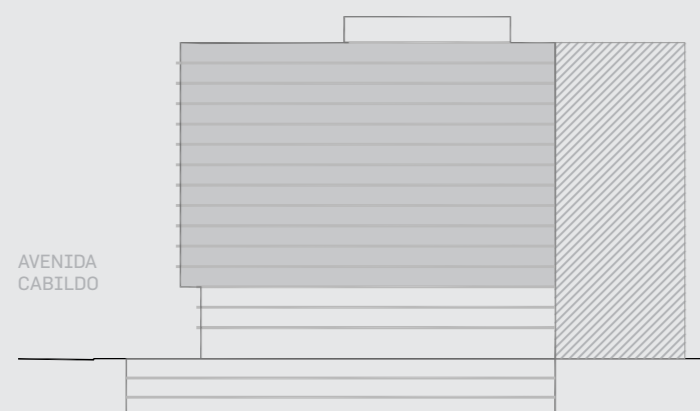

Unidad 12

CABILDO Y JARAMILLO

Planta 4 al 13 - 2 ambientes

SUP. CUBIERTA: 43.20 m
SUP. SEMICUBIERTA: 9.07 m
SUP. TOTAL: 52.27 m

Av. Comodoro Rivadavia

INTERWIN MARKETING INMOBILIARIO
Suc. Barrio Norte: M. T. de Alvear 1615. Tel: 5275-4400
Suc. Las Cañitas: Bvd. Chenaut 1956. Tel: 5275-4300