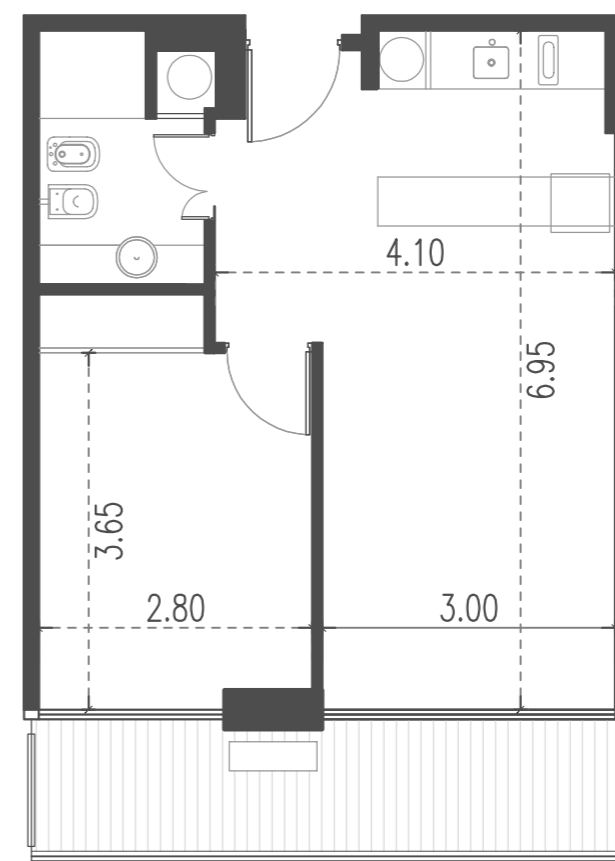

Unidad 12

CABILDO Y JARAMILLO

Planta 4 al 13 - 2 ambientes

SUP. CUBIERTA: 43.20 m
SUP. SEMICUBIERTA: 9.07 m
SUP. TOTAL: 52.27 m

Av. Comodoro Rivadavia

INTERWIN MARKETING INMOBILIARIO
Suc. Barrio Norte: M. T. de Alvear 1615. Tel: 5275-4400
Suc. Las Cañitas: Bvd. Chenaut 1956. Tel: 5275-4300