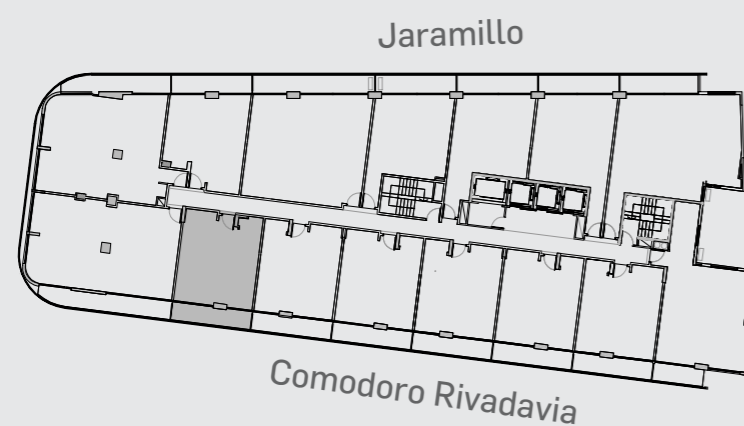

Unidad 12

CABILDO Y JARAMILLO

Planta 4 al 13 - 2 ambientes

SUP. CUBIERTA: 43.20 m
SUP. SEMICUBIERTA: 9.07 m
SUP. TOTAL: 52.27 m

Av. Comodoro Rivadavia

INTERWIN MARKETING INMOBILIARIO
Suc. Barrio Norte: M. T. de Alvear 1615. Tel: 5275-4400
Suc. Las Cañitas: Bvd. Chenaut 1956. Tel: 5275-4300